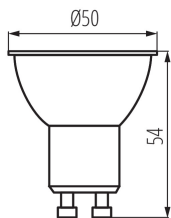

33643 S GU10 4,7W RGB CCT

Světelný zdroj LED

5905339336439

Amazon
Alexa
&
Google
Home

Moderní dům je dům inteligentní a funkční. Žárovky řady Kanlux SMART jsou navrženy tak, aby mohla být každá domácnost taková. Ovládat je můžete prostřednictvím mobilní aplikace pomocí Wi-Fi nebo Bluetooth. Žárovky Kanlux SMART mají následující funkce: stmívání, plynulá změna barvy světla (CCT) a barvy (RGB), které si můžete vybrat z palety 16 milionů barev. Díky funkcím, jako jsou plány, biorytmy nebo seskupování s jinými zařízeními SMART, úspěšně doma přizpůsobíte světlo svému životu. Pro ještě větší pohodlí při používání můžete žárovky Kanlux SMART ovládat pomocí hlasových příkazů (Google Assistant/Alexa).

TYP SVĚTELNÉHO ZDROJE:

Použitý typ světelného zdroje: LED

Nesměrový nebo směrový: DLS

Síťový nebo nesíťový: MLS

Propojený světelný zdroj (CLS): ne

Barevně laditelný světelný zdroj: ano

Světelný zdroj s vysokým jasem: ne

Clona proti oslnění: ne

Stmívatelný: ne

PARAMETRY VÝROBKU:

Barva: bílá

Možnost spolupráce se stmívačem: ne

Průměr [mm]: 50

Obsah rtuti: ne

Jmenovité napětí [V]: 220-240 AC

Jmenovitá frekvence [Hz]: 50

Jmenovitý výkon [W]: 4.7

Zdroj světla: PAR16

Typ diody: LED SMD

Barva světla: teplá bílá, bílá, studená bílá, RGB

Patice: GU10

Jmenovitá životnost lampy [h]: 15000

Počet cyklů zap/vyp: ≥25000

Tvar světelného zdroje: bod

OBCENÉ PARAMETRY VÝROBKU:

Spotřeba energie v zapnutém stavu světelného zdroje (kWh/1000h): 5

Třída energetické účinnosti: F

Užitečný světelný tok světelného zdroje světla Φ_{use} [lm]: 325

Užitečný světelný tok světelného zdroje světla Φ_{use} [lm]: v širokém kuželu (120°)