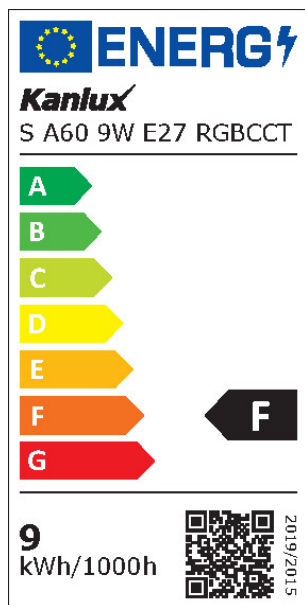

33641 S A60 9W E27 RGBCCT

Světelný zdroj LED

Náhradní teplota chromatičnosti [K]: 2700-6500

Příkon v zapnutém stavu Pon světleného zdroje [W]: 9

Příkon v pohotovostním režimu (Psb): 0.50

Výška [mm]: 118

Šířka [mm]: 60

Hloubka [mm]: 60

Index podání barev: 80

Moc w trybie czuwania przy podłączeniu do sieci (Pnet): 0.50

Trichromatické souřadnice (x): 2700K 0,463 / 6500K 0,313

Trichromatické souřadnice (y): 2700K 0,420 / 6500K 0,337

Údaj o rovnocenném příkonu [W]: 60

PARAMETRY PRO LED A OLED SVĚTELNÉ ZDROJE:

Hodnota indexu podání barev R9: 11

Činitel funkční spolehlivosti: ≥ 0.9

Činitel stárnutí: 0.93

PARAMETRY PRO LED A OLED SÍŤOVÉ SVĚTELNÉ ZDROJE::

Účinník základní harmonické ($\cos \phi 1$): 0.9

Stálost barev v násobcích MacAdamovy elipsy: ≤ 6

LED světelné zdroje nahrazují zářivku bez integrovaného předřadníku zvláštního výkonu: nevztahuje se

Hodnoticí parametr pro míhání (PstLM): $\leq 1,0$

Hodnoticí parametr pro stroboskopický jev (SVM): $\leq 0,4$

LOGISTICKÉ ÚDAJE:

Měrná jednotka: kus

Způsob balení: 10

Počet kusů v druhém balení : 10

Počet kusů v hromadném balení: 60

Čistá jednotková hmotnost [g]: 54

Gramáž [g]: 94.33

Délka jednotkového balení [cm]: 6.5

Šířka jednotkového balení [cm]: 6.5

Výška jednotkového balení [cm]: 12.5

Hmotnost kartonu [kg]: 5.6598

Šířka kartonu [cm]: 35

Výška kartonu [cm]: 29

Délka kartonu [cm]: 43.5

Objem kartonu [m³]: 0.044153