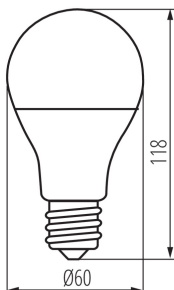

33641 S A60 9W E27 RGBCCT

Světelný zdroj LED

5905339336415

Amazon
Alexa
&
Google
Home

Moderní dům je dům inteligentní a funkční. Žárovky řady Kanlux SMART jsou navrženy tak, aby mohla být každá domácnost taková. Ovládat je můžete prostřednictvím mobilní aplikace pomocí Wi-Fi nebo Bluetooth. Žárovky Kanlux SMART mají následující funkce: stmívání, plynulá změna barvy světla (CCT) a barvy (RGB), které si můžete vybrat z palety 16 milionů barev. Díky funkcím, jako jsou plány, biorytmy nebo seskupování s jinými zařízeními SMART, úspěšně doma přizpůsobíte světlo svému životu. Pro ještě větší pohodlí při používání můžete žárovky Kanlux SMART ovládat pomocí hlasových příkazů (Google Assistant/Alexa).

TYP SVĚTELNÉHO ZDROJE:

Použitý typ světelného zdroje: LED

Nesměrový nebo směrový: NDLS

Síťový nebo nesíťový: MLS

Propojený světelný zdroj (CLS): ne

Barevně laditelný světelný zdroj: ano

Světelný zdroj s vysokým jasem: ne

Clona proti oslnění: ne

Stmívatelný: ne

PARAMETRY VÝROBKU:

Barva: bílá

Možnost spolupráce se stmívačem: ne

Průměr [mm]: 60

Obsah rtuti: ne

Jmenovité napětí [V]: 220-240 AC

Jmenovitá frekvence [Hz]: 50

Jmenovitý výkon [W]: 9

Zdroj světla: A60

Typ diody: LED SMD

Barva světla: teplá bílá, bílá, studená bílá, RGB

Patice: E27

Jmenovitá životnost lampy [h]: 15000

Počet cyklů zap/vyp: ≥25000

Tvar světelného zdroje: Standardní

OBECNÉ PARAMETRY VÝROBKU:

Spotřeba energie v zapnutém stavu světelného zdroje (kWh/1000h): 9

Třída energetické účinnosti: F

Užitečný světelný tok světelného zdroje světla Φ_{use} [lm]: 806

Užitečný světelný tok světelného zdroje světla Φ_{use} [lm]: v kouli (360°)