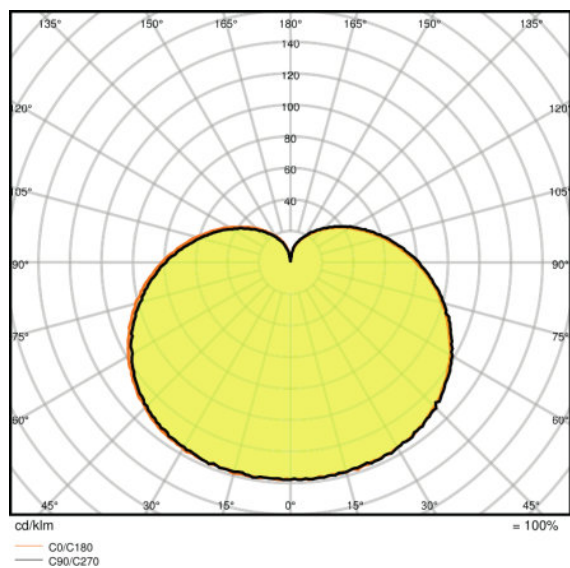

Rozložení světla

LDC typ polar

LOGISTICKÉ ÚDAJE

Kód výrobku	Popis výrobku	Jednotka balení (kusy/jednotku)	Rozměry (délka x šířka x výška)	Objem	Hrubá hmotnost
4052899971028	VALUE CLAS A 75 FR 10 W/2700 K E27	Shipping carton box 10	315 mm x 131 mm x 134 mm	5.53 dm ³	750,00 g
4052899971028	VALUE CLAS A 75 FR 10 W/2700 K E27	Shipping carton box 20	316 mm x 252 mm x 134 mm	10.67 dm ³	1881,00 g
4052899971028	VALUE CLAS A 75 FR 10 W/2700 K E27	Shipping carton box 30	372 mm x 315 mm x 125 mm	14.65 dm ³	2638,00 g