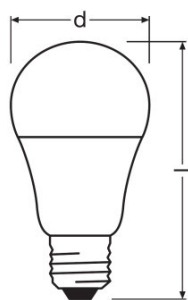

Světelně-technické údaje

Doba zahřívání (60 %)	< 0,50 s
Doba startu	< 0,5 s

Rozměry & váha

Celková délka	115,0 mm
Průměr	60,0 mm
Vnější baňka	A60

Délka	115,0 mm
--------------	----------

Životnost

Jmenovitá životnost	15000 h
Měřená životnost	15000 h
Počet spínacích cyklů	100000
Zachování sv. toku na konci životnosti	0,70