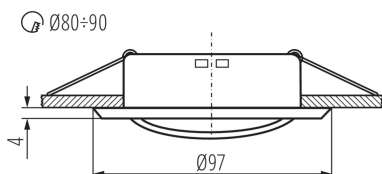

37161 ARGUS II CT-2115-G

Ozdobný prsten-komponent svítidla

5905339371614

Kanlux ARGUS II jsou ozdobné prsteny, které imitují oblíbená očka Kanlux ARGUS. Rozmanitost tvarů a barev znamená, že každý milovník klasiky si najde to své. Můžeme použít držák, který bude pasovat na patici GU10 nebo GX5,3, což umožňuje použití světelných zdrojů přizpůsobených připravené instalaci.

PARAMETRY VÝROBKU:

Barva: zlatá

Povinnost používání samostínících lamp: ano

Místo montáže: k zabudování do stropu

Místo použití: uvnitř

Minimální vzdálenost od osvětlovaného objektu: 0,5m

dekorativní prsten bez keramické patice: ano

Výrobek není určen k pokrytí termoizolačním materiálem: ano

Zdroj světla v balení: ne

Výška [mm]: 24

Průměr [mm]: 97

Montážní otvor [mm]: Ø80-90

Jmenovité napětí [V]: 12 AC; 12 DC; 220-240 AC

Maximální výkon [W]: max 10

Třída ochrany před úrazem elektrickým proudem: II/III

Zdroj světla: MR16/PAR16

Patice: GX5,3/GU10

Rozsah okolních teplot, kterým může být výrobek vystaven [°C]: 5÷25

Materiál korpusu: ocel

Regulace úhlu svítidla: v jedné ose

Regulace úhlu svítidla [°]: 15

Stupeň krytí IP: 20

LOGISTICKÉ ÚDAJE:

Měrná jednotka: kus

Způsob balení: 50

Počet kusů v druhém balení: 1

Počet kusů v hromadném balení: 50

Čistá jednotková hmotnost [g]: 80

Gramáž [g]: 108.4

Délka jednotkového balení [cm]: 10

Šířka jednotkového balení [cm]: 3.5

Výška jednotkového balení [cm]: 10

Hmotnost kartonu [kg]: 5.42

Šířka kartonu [cm]: 21

Výška kartonu [cm]: 22