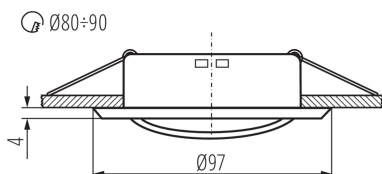

37160 ARGUS II CT-2115-C/M

Ozdobný prsten-komponent svítidla

5905339371607

Kanlux ARGUS II jsou ozdobné prsteny, které imitují oblíbená očka Kanlux ARGUS. Rozmanitost tvarů a barev znamená, že každý milovník klasiky si najde to své. Můžeme použít držák, který bude pasovat na patici GU10 nebo GX5,3, což umožňuje použití světelných zdrojů přizpůsobených připravené instalaci.

PARAMETRY VÝROBKU:

Barva: matný chrom

Povinnost používání samostínících lamp: ano

Místo montáže: k zabudování do stropu

Místo použití: uvnitř

Minimální vzdálenost od osvětlovaného objektu: 0,5m

dekorativní prsten bez keramické patice: ano

Výrobek není určen k pokrytí termoizolačním materiálem: ano

Zdroj světla v balení: ne

Výška [mm]: 24

Průměr [mm]: 97

Montážní otvor [mm]: Ø80-90

Jmenovité napětí [V]: 12 AC; 12 DC; 220-240 AC

Maximální výkon [W]: max 10

Třída ochrany před úrazem elektrickým proudem: II/III

Zdroj světla: MR16/PAR16

Patice: GX5,3/GU10

Rozsah okolních teplot, kterým může být výrobek vystaven [°C]: 5÷25

Materiál korpusu: ocel

Regulace úhlu svítidla: v jedné ose

Regulace úhlu svítidla [°]: 15

Stupeň krytí IP: 20

LOGISTICKÉ ÚDAJE:

Měrná jednotka: kus

Způsob balení: 50

Počet kusů v druhém balení: 1

Počet kusů v hromadném balení: 50

Čistá jednotková hmotnost [g]: 80

Gramáž [g]: 108.4

Délka jednotkového balení [cm]: 10

Šířka jednotkového balení [cm]: 3.5

Výška jednotkového balení [cm]: 10

Hmotnost kartonu [kg]: 5.42

Šířka kartonu [cm]: 21

Výška kartonu [cm]: 22