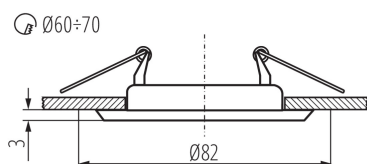

37155 ARGUS II CT-2114-GM

Ozdobný prsten-komponent svítidla

5905339371553

Kanlux ARGUS II jsou ozdobné prsteny, které imitují oblíbená očka Kanlux ARGUS. Rozmanitost tvarů a barev znamená, že každý milovník klasiky si najde to své. Můžeme použít držák, který bude pasovat na patici GU10 nebo GX5,3, což umožňuje použití světelných zdrojů přizpůsobených připravené instalaci.

PARAMETRY VÝROBKU:

Barva: grafit

Povinnost používání samostínících lamp: ano

Místo montáže: k zabudování do stropu

Místo použití: uvnitř

Minimální vzdálenost od osvětlovaného objektu: 0,5m

dekorativní prsten bez keramické patice: ano

Výrobek není určen k pokrytí termoizolačním materiálem: ano

Zdroj světla v balení: ne

Výška [mm]: 34

Průměr [mm]: 82

Montážní otvor [mm]: Ø60-70

Jmenovité napětí [V]: 12 AC; 12 DC; 220-240 AC

Maximální výkon [W]: max 10

Třída ochrany před úrazem elektrickým proudem: II/III

Zdroj světla: MR16/PAR16

Patice: GX5,3/GU10

Rozsah okolních teplot, kterým může být výrobek vystaven [°C]: 5÷25

Materiál korpusu: ocel

Regulace úhlu svítidla: chybějící

Stupeň krytí IP: 20

LOGISTICKÉ ÚDAJE:

Měrná jednotka: kus

Způsob balení: 50

Počet kusů v druhém balení: 1

Počet kusů v hromadném balení: 50

Čistá jednotková hmotnost [g]: 44

Gramáž [g]: 70

Délka jednotkového balení [cm]: 8.5

Šířka jednotkového balení [cm]: 4.5

Výška jednotkového balení [cm]: 8.5

Hmotnost kartonu [kg]: 3.5

Šířka kartonu [cm]: 23.5

Výška kartonu [cm]: 19

Délka kartonu [cm]: 44.5