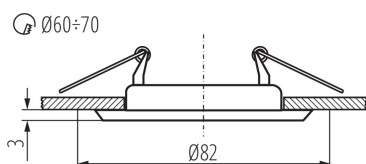

37153 ARGUS II CT-2114-C/M

Ozdobný prsten-komponent svítidla

5905339371539

Kanlux ARGUS II jsou ozdobné prsteny, které imitují oblíbená očka Kanlux ARGUS. Rozmanitost tvarů a barev znamená, že každý milovník klasiky si najde to své. Můžeme použít držák, který bude pasovat na patici GU10 nebo GX5,3, což umožňuje použití světelných zdrojů přizpůsobených připravené instalaci.

PARAMETRY VÝROBKU:

Barva: matný chrom

Povinnost používání samostínících lamp: ano

Místo montáže: k zabudování do stropu

Místo použití: uvnitř

Minimální vzdálenost od osvětlovaného objektu: 0,5m

dekorativní prsten bez keramické patice: ano

Výrobek není určen k pokrytí termoizolačním materiálem: ano

Zdroj světla v balení: ne

Výška [mm]: 34

Průměr [mm]: 82

Montážní otvor [mm]: Ø60-70

Jmenovité napětí [V]: 12 AC; 12 DC; 220-240 AC

Maximální výkon [W]: max 10

Třída ochrany před úrazem elektrickým proudem: II/III

Zdroj světla: MR16/PAR16

Patice: GX5,3/GU10

Rozsah okolních teplot, kterým může být výrobek vystaven [°C]: 5÷25

Materiál korpusu: ocel

Regulace úhlu svítidla: chybějící

Stupeň krytí IP: 20

LOGISTICKÉ ÚDAJE:

Měrná jednotka: kus

Způsob balení: 50

Počet kusů v druhém balení: 1

Počet kusů v hromadném balení: 50

Čistá jednotková hmotnost [g]: 44

Gramáž [g]: 70

Délka jednotkového balení [cm]: 8.5

Šířka jednotkového balení [cm]: 4.5

Výška jednotkového balení [cm]: 8.5

Hmotnost kartonu [kg]: 3.5

Šířka kartonu [cm]: 23.5

Výška kartonu [cm]: 19

Délka kartonu [cm]: 44.5