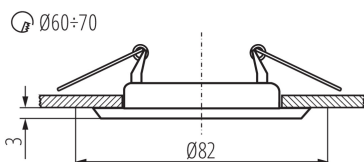

37152 ARGUS II CT-2114-C

Ozdobný prsten-komponent svítidla

5905339371522

Kanlux ARGUS II jsou ozdobné prsteny, které imitují oblíbená očka Kanlux ARGUS. Rozmanitost tvarů a barev znamená, že každý milovník klasiky si najde to své. Můžeme použít držák, který bude pasovat na patici GU10 nebo GX5,3, což umožňuje použití světelných zdrojů přizpůsobených připravené instalaci.

PARAMETRY VÝROBKU:

Barva: chrom

Povinnost používání samostínících lamp: ano

Místo montáže: k zabudování do stropu

Místo použití: uvnitř

Minimální vzdálenost od osvětlovaného objektu: 0,5m

dekorativní prsten bez keramické patice: ano

Výrobek není určen k pokrytí termoizolačním materiálem: ano

Zdroj světla v balení: ne

Výška [mm]: 34

Průměr [mm]: 82

Montážní otvor [mm]: Ø60-70

Jmenovité napětí [V]: 12 AC; 12 DC; 220-240 AC

Maximální výkon [W]: max 10

Třída ochrany před úrazem elektrickým proudem: II/III

Zdroj světla: MR16/PAR16

Patice: GX5,3/GU10

Rozsah okolních teplot, kterým může být výrobek vystaven [°C]: 5÷25

Materiál korpusu: ocel

Regulace úhlu svítidla: chybějící

Stupeň krytí IP: 20

LOGISTICKÉ ÚDAJE:

Měrná jednotka: kus

Způsob balení: 50

Počet kusů v druhém balení: 1

Počet kusů v hromadném balení: 50

Čistá jednotková hmotnost [g]: 44

Gramáž [g]: 70

Délka jednotkového balení [cm]: 8.5

Šířka jednotkového balení [cm]: 4.5

Výška jednotkového balení [cm]: 8.5

Hmotnost kartonu [kg]: 3.5

Šířka kartonu [cm]: 23.5

Výška kartonu [cm]: 19

Délka kartonu [cm]: 44.5