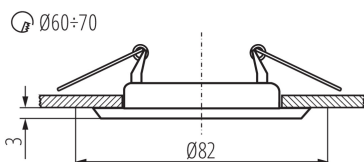

37151 ARGUS II CT-2114-BR/M

Ozdobný prsten-komponent svítidla

5905339371515

Kanlux ARGUS II jsou ozdobné prsteny, které imitují oblíbená očka Kanlux ARGUS. Rozmanitost tvarů a barev znamená, že každý milovník klasiky si najde to své. Můžeme použít držák, který bude pasovat na patici GU10 nebo GX5,3, což umožňuje použití světelných zdrojů přizpůsobených připravené instalaci.

PARAMETRY VÝROBKU:

Barva: matná mosaz

Povinnost používání samostínících lamp: ano

Místo montáže: k zabudování do stropu

Místo použití: uvnitř

Minimální vzdálenost od osvětlovaného objektu: 0,5m

dekorativní prsten bez keramické patice: ano

Výrobek není určen k pokrytí termoizolačním materiálem: ano

Zdroj světla v balení: ne

Výška [mm]: 34

Průměr [mm]: 82

Montážní otvor [mm]: Ø60-70

Jmenovité napětí [V]: 12 AC; 12 DC; 220-240 AC

Maximální výkon [W]: max 10

Třída ochrany před úrazem elektrickým proudem: II/III

Zdroj světla: MR16/PAR16

Patice: GX5,3/GU10

Rozsah okolních teplot, kterým může být výrobek vystaven [°C]: 5÷25

Materiál korpusu: ocel

Regulace úhlu svítidla: chybějící

Stupeň krytí IP: 20

LOGISTICKÉ ÚDAJE:

Měrná jednotka: kus

Způsob balení: 50

Počet kusů v druhém balení: 1

Počet kusů v hromadném balení: 50

Čistá jednotková hmotnost [g]: 44

Gramáž [g]: 70

Délka jednotkového balení [cm]: 8.5

Šířka jednotkového balení [cm]: 4.5

Výška jednotkového balení [cm]: 8.5

Hmotnost kartonu [kg]: 3.5

Šířka kartonu [cm]: 23.5

Výška kartonu [cm]: 19

Délka kartonu [cm]: 44.5