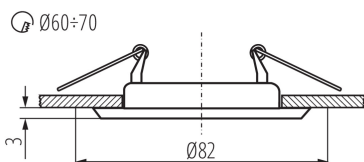

37150 ARGUS II CT-2114-AN

Ozdobný prsten-komponent svítidla

5905339371508

Kanlux ARGUS II jsou ozdobné prsteny, které imitují oblíbená očka Kanlux ARGUS. Rozmanitost tvarů a barev znamená, že každý milovník klasiky si najde to své. Můžeme použít držák, který bude pasovat na patici GU10 nebo GX5,3, což umožňuje použití světelných zdrojů přizpůsobených připravené instalaci.

PARAMETRY VÝROBKU:

Barva: matná měď

Povinnost používání samostínících lamp: ano

Místo montáže: k zabudování do stropu

Místo použití: uvnitř

Minimální vzdálenost od osvětlovaného objektu: 0,5m

dekorativní prsten bez keramické patice: ano

Výrobek není určen k pokrytí termoizolačním materiálem: ano

Zdroj světla v balení: ne

Výška [mm]: 34

Průměr [mm]: 82

Montážní otvor [mm]: Ø60-70

Jmenovité napětí [V]: 12 AC; 12 DC; 220-240 AC

Maximální výkon [W]: max 10

Třída ochrany před úrazem elektrickým proudem: II/III

Zdroj světla: MR16/PAR16

Patice: GX5,3/GU10

Rozsah okolních teplot, kterým může být výrobek vystaven [°C]: 5÷25

Materiál korpusu: ocel

Regulace úhlu svítidla: chybějící

Stupeň krytí IP: 20

LOGISTICKÉ ÚDAJE:

Měrná jednotka: kus

Způsob balení: 50

Počet kusů v druhém balení: 1

Počet kusů v hromadném balení: 50

Čistá jednotková hmotnost [g]: 44

Gramáž [g]: 70

Délka jednotkového balení [cm]: 8.5

Šířka jednotkového balení [cm]: 4.5

Výška jednotkového balení [cm]: 8.5

Hmotnost kartonu [kg]: 3.5

Šířka kartonu [cm]: 23.5

Výška kartonu [cm]: 19

Délka kartonu [cm]: 44.5