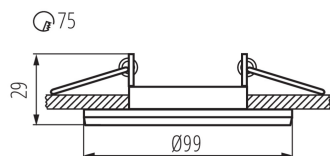

26744 COLIE DTO-GR

Ozdobný prsten-komponent svítidla

5905339267443

Dekorativní prsteny COLIE Vám umožní realizovat velmi originální aranžmá v každém domě. Vyznačují se originálním a elegantním designem a zároveň zajišťují diskretní rozptýlení světla. Řada COLIE je určena pro montáž do stropu. Výborně se hodí jako pomocné osvětlení v domácnostech, barech, restauracích a všude tam, kde chceme zvýraznit zajímavé prvky místnosti.

PARAMETRY VÝROBKU:

Barva: šedá
Povinnost používání samostínících lamp: ano
Místo montáže: k zabudování do stropu
Místo použití: uvnitř
Minimální vzdálenost od osvětlovaného objektu: 0,5m
dekorativní prsten bez keramické patice: ano
Výrobek není určen k pokrytí termoizolačním materiálem: ano
Zdroj světla v balení: ne
Výška [mm]: 29
Průměr [mm]: 99
Montážní otvor [mm]: Ø75
Jmenovité napětí [V]: 12 AC; 12 DC; 220-240 AC
Maximální výkon [W]: max 10
Třída ochrany před úrazem elektrickým proudem: II/III
Zdroj světla: MR16/PAR16
Patice: Gx5,3/GU10
Rozsah okolních teplot, kterým může být výrobek vystaven [°C]: 5÷25
Materiál korpusu: hliníková slitina
Regulace úhlu svítidla: v jedné ose
Regulace úhlu svítidla [°]: 15
Stupeň krytí IP: 20

LOGISTICKÉ ÚDAJE:

Způsob balení: 100
Počet kusů v druhém balení : 1
Počet kusů v hromadném balení: 100
Čistá jednotková hmotnost [g]: 72
Gramáž [g]: 105.3
Délka jednotkového balení [cm]: 11
Šířka jednotkového balení [cm]: 4.5
Výška jednotkového balení [cm]: 11
Hmotnost kartonu [kg]: 10.53
Šířka kartonu [cm]: 26