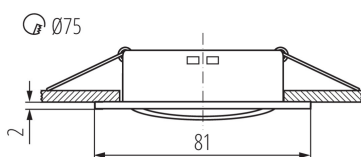

25991 NAVI CTX-DT10-B

Stropní bodové svítidlo

5905339259912

Kanlux NAVI je rodina jednoduchých tvarů, různých bodových svítidel s velmi širokými možnostmi použití.

PARAMETRY VÝROBKU:

Barva: černá matná

Povinnost používání samostínících lamp: ano

Místo montáže: k zabudování do stropu

Místo použití: uvnitř

Minimální vzdálenost od osvětlovaného objektu: 0,5m

Výrobek není určen pro montáž na normálně hořlavém povrchu: >35W

Výrobek není určen k pokrytí termoizolačním materiálem: ano

Zdroj světla v balení: ne

Výška [mm]: 21

Průměr [mm]: 81

Montážní otvor [mm]: Ø75

Jmenovité napětí [V]: 12 AC; 12 DC

Maximální výkon [W]: max 10

Třída ochrany před úrazem elektrickým proudem: III

Zdroj světla: MR16

Patice: Gx5,3

Rozsah okolních teplot, kterým může být výrobek vystaven [°C]: 5÷25

Materiál korpusu: hliníková slitina

Typ přípojky: volné konce kabelů

Délka vodiče [m]: 0.12

Průřez kabelu [mm²]: 0.75

Regulace úhlu svítidla: v jedné ose

Regulace úhlu svítidla [°]: 15

Stupeň krytí IP: 20

LOGISTICKÉ ÚDAJE:

Způsob balení: 50

Počet kusů v druhém balení : 1

Počet kusů v hromadném balení: 50

Čistá jednotková hmotnost [g]: 64

Gramáž [g]: 89.4

Délka jednotkového balení [cm]: 10

Šířka jednotkového balení [cm]: 4

Výška jednotkového balení [cm]: 10

Hmotnost kartonu [kg]: 4.47

Šířka kartonu [cm]: 22

Výška kartonu [cm]: 22

Délka kartonu [cm]: 52