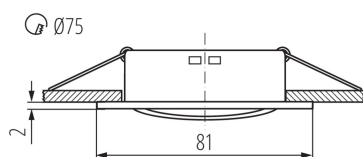

02550 NAVI CTX-DT10-W

Stropní bodové svítidlo

5905339025500

Kanlux NAVI je rodina jednoduchých tvarů, různých bodových svítidel s velmi širokými možnostmi použití.

PARAMETRY VÝROBKU:

Barva: bílá

Povinnost používání samostínících lamp: ano

Místo montáže: k zabudování do stropu

Místo použití: uvnitř

Minimální vzdálenost od osvětlovaného objektu: 0,5m

Výrobek není určen pro montáž na normálně hořlavém povrchu: >35W

Výrobek není určen k pokrytí termoizolačním materiálem: ano

Zdroj světla v balení: ne

Výška [mm]: 21

Průměr [mm]: 81

Montážní otvor [mm]: Ø75

Jmenovité napětí [V]: 12 AC; 12 DC

Maximální výkon [W]: max 10

Třída ochrany před úrazem elektrickým proudem: III

Zdroj světla: MR16

Patice: Gx5,3

Rozsah okolních teplot, kterým může být výrobek vystaven [°C]: 5÷25

Materiál korpusu: hliníková slitina

Typ přípojky: volné konce kabelů

Délka vodiče [m]: 0.12

Průřez kabelu [mm²]: 0.75

Regulace úhlu svítidla: v jedné ose

Regulace úhlu svítidla [°]: 15

Stupeň krytí IP: 20

LOGISTICKÉ ÚDAJE:

Způsob balení: 50

Počet kusů v druhém balení : 1

Počet kusů v hromadném balení: 50

Čistá jednotková hmotnost [g]: 74

Gramáž [g]: 110

Délka jednotkového balení [cm]: 10

Šířka jednotkového balení [cm]: 4

Výška jednotkového balení [cm]: 10

Hmotnost kartonu [kg]: 5.5

Šířka kartonu [cm]: 22

Výška kartonu [cm]: 22.5

Délka kartonu [cm]: 52