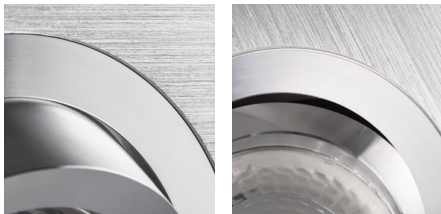

## 18281 SEIDY CT-DTL50-AL

Stropní bodové svítidlo

5905339182814

Kanlux SEIDY je oblíbená rodina stropních svítidel, ve které si můžeme vybrat svítidla s 1 nebo 2 bodovkami. Díky širokému výběru barev a textur materiálů, ze kterých jsou vyrobeny, dokážete poskládat dokonalé osvětlení pro kavárny, interiéry hotelů, ale také domova.

### PARAMETRY VÝROBKU:

**Barva:** kartáčovaný hliník

**Povinnost používání samostínících lamp:** ano

**Místo montáže:** k zabudování do stropu

**Místo použití:** uvnitř

**Minimální vzdálenost od osvětlovaného objektu:** 0,5m