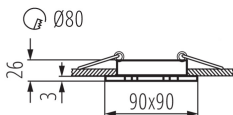

18281 SEIDY CT-DTL50-AL

Stropní bodové svítidlo

5905339182814

Kanlux SEIDY je oblíbená rodina stropních svítidel, ve které si můžeme vybrat svítidla s 1 nebo 2 bodovkami. Díky širokému výběru barev a textur materiálů, ze kterých jsou vyrobeny, dokážete poskládat dokonalé osvětlení pro kavárny, interiéry hotelů, ale také domova.

PARAMETRY VÝROBKU:

Barva: kartáčovaný hliník

Povinnost používání samostínících lamp: ano

Místo montáže: k zabudování do stropu

Místo použití: uvnitř

Minimální vzdálenost od osvětlovaného objektu: 0,5m

Výrobek není určen pro montáž na normálně hořlavém povrchu: >35W

Výrobek není určen k pokrytí termoizolačním materiálem: ano

Zdroj světla v balení: ne

Délka [mm]: 90

Šířka [mm]: 90

Výška [mm]: 26

Montážní otvor [mm]: Ø80

Jmenovité napětí [V]: 12 AC; 12 DC

Maximální výkon [W]: max 10

Třída ochrany před úrazem elektrickým proudem: III

Zdroj světla: MR16

Patice: Gx5,3

Rozsah okolních teplot, kterým může být výrobek vystaven [°C]: 5÷25

Materiál korpusu: hliníková slitina

Typ přípojky: volné konce kabelů

Délka vodiče [m]: 0.12

Průřez kabelu [mm²]: 0.75

Regulace úhlu svítidla: v jedné ose

Regulace úhlu svítidla [°]: 30

Stupeň krytí IP: 20

Další informace: nie podlega pod rozporządzenie 2019/2020 - produkt na wymienne źródło światła

LOGISTICKÉ ÚDAJE:

Měrná jednotka: kus

Způsob balení: 50

Počet kusů v druhém balení : 1

Počet kusů v hromadném balení: 50

Čistá jednotková hmotnost [g]: 106