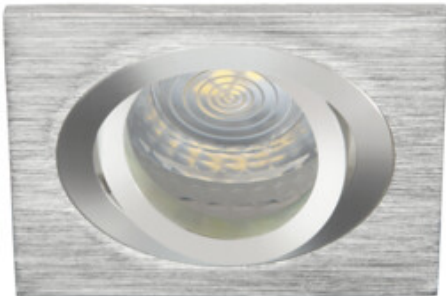

## 18281 SEIDY CT-DTL50-AL

Stropní bodové svítidlo

5905339182814

Kanlux SEIDY je oblíbená rodina stropních svítidel, ve které si můžeme vybrat svítidla s 1 nebo 2 bodovkami. Díky širokému výběru barev a textur materiálů, ze kterých jsou vyrobeny, dokážete poskládat dokonalé osvětlení pro kavárny, interiéry hotelů, ale také domova.

### PARAMETRY VÝROBKU:

**Barva:** kartáčovaný hliník

**Povinnost používání samostínících lamp:** ano

**Místo montáže:** k zabudování do stropu

**Místo použití:** uvnitř

**Minimální vzdálenost od osvětlovaného objektu:** 0,5m

**Výrobek není určen pro montáž na normálně hořlavém povrchu:** >35W

**Výrobek není určen k pokrytí termoizolačním materiálem:** ano

**Zdroj světla v balení:** ne

**Délka [mm]:** 90

**Šířka [mm]:** 90

**Výška [mm]:** 26

**Materiál korpusu:** hliníková slitina

**Typ přípojky:** volné konce kabelů

**Délka vodiče [m]:** 0.12

**Průřez kabelu [mm²]:** 0.75

**Regulace úhlu svítidla:** v jedné ose

**Regulace úhlu svítidla [°]:** 30