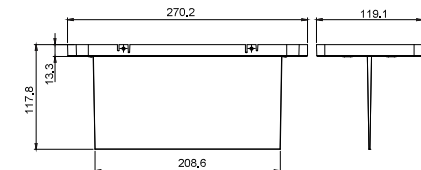

Svítidlo SafeLite 20 m

Základna pro zapuštěnou montáž do podhledu 20 m

Kónický difuzor 20m

Oboustranný panel s bezpečnostní značkou pro nouzové svítidlo SafeLite 20 m

Základna pro zapuštěnou montáž do panelu