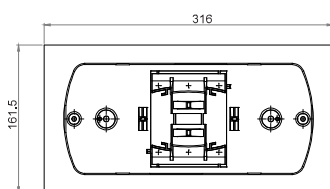

Základna pro zapuštěnou montáž do podhledu 20 m