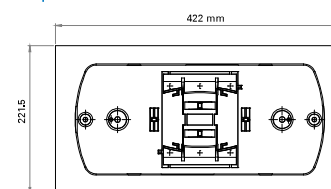

Základna pro zapuštěnou montáž do podhledu 30 m