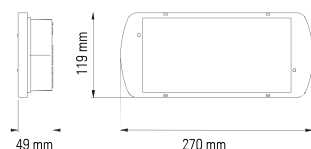

Svítidlo SafeLite 20 m

Základna pro zapuštěnou montáž do podhledu 20 m

Kónický difuzor 20m

Oboustranný panel s bezpečnostní značkou pro nouzové svítidlo SafeLite 20 m

Základna pro zapuštěnou montáž do panelu