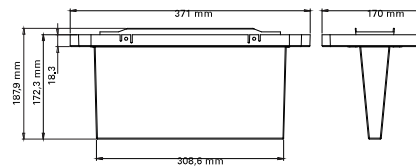

Kónický difuzor 30 m