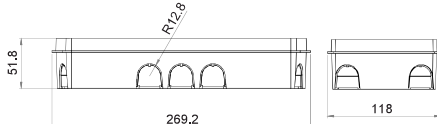

Svítidlo SafeLite 20 m

Základna pro zapuštěnou montáž do podhledu 20 m

Kónický difuzor 20m

Oboustranný panel s bezpečnostní značkou pro nouzové svítidlo SafeLite 20 m

Základna pro zapuštěnou montáž do panelu