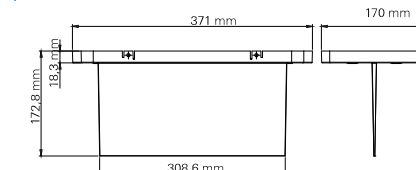

Svítidlo SafeLite 30 m

Základna pro zapuštěnou montáž do podhledu 30 m

Kónický difuzor 30 m

Oboustranný panel s bezpečnostní značkou pro nouzové svítidlo SafeLite 30 m

Oboustranný kónický difuzor:

Používá se k signalizaci pod stropem, jako oboustranný nebo jednostranný (z jedné strany je prázdný piktogram). Vyhovuje požadavkům normy ČSN EN 1838.