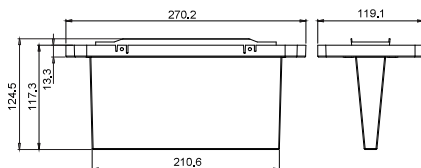

Svítidlo SafeLite 20 m

Základna pro zapuštěnou montáž do podhledu 20 m

Kónický difuzor 20m

Oboustranný panel s bezpečnostní značkou pro nouzové svítidlo SafeLite 20 m

Základna pro zapuštěnou montáž do panelu