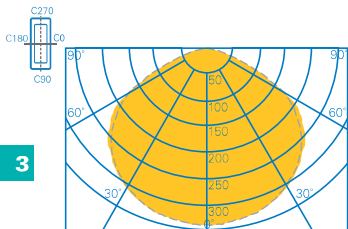

3.3

Nouzová svítidla a bezpečnostní značky - vnitřní

SafeLite

Křivka rozložení světla

3

SafeLite - 20 m verze, 100 lm

Osvětlení únikové cesty široké 2 m (asymetrická optika) 1 lux na středové čáře

Montážní výška [m]	Úroveň osvětlení přímo pod (lx)				
2,5	5,7	3,1	7,8	7,7	3,1
2,8	4,6	3,2	8,2	8,0	3,1
3,0	4,0	3,2	8,4	8,2	3,1
3,5	2,9	3,2	8,8	8,5	3,1
4,0	2,2	3,0	8,9	8,6	3,0
4,5	1,8	2,8	8,9	8,7	2,8
5,0	1,4	2,5	8,8	8,6	2,4
5,5	1,2	1,9	8,5	8,4	1,8

Protipanické osvětlení otevřených prostorů (symetrická optika) 0,5 lux min

Montážní výška [m]				
2,5	3,3	7,7	8,0	3,3
2,8	3,4	8,6	8,6	3,3
3,0	3,5	8,9	8,8	3,4
3,5	3,6	9,7	9,7	3,5
4,0	3,7	10,1	10,0	3,6
4,5	3,7	10,5	10,3	3,6
5,0	3,6	10,7	10,6	3,6
5,5	3,6	11,0	10,9	3,5
6,0	3,4	11,4	11,2	3,3
6,5	3,2	11,4	11,4	3,1
7,0	3,0	11,5	11,6	2,9
7,5	2,7	11,6	11,9	2,6
8,0	2,2	11,6	12,1	2,1

Protipanické osvětlení otevřených prostorů (symetrická optika) 1,0 lux min

Montážní výška [m]				
2,5	2,7	6,9	6,6	2,6
2,8	2,7	7,1	6,9	2,6
3,0	2,8	7,3	7,0	2,7
3,5	2,8	7,7	7,4	2,7
4,0	2,7	7,9	7,7	2,6
4,5	2,5	8,1	8,0	2,4
5,0	2,3	8,2	8,2	2,2
5,5	1,9	8,1	8,4	1,9

Montážní výška méně než 2,8 m pro osvětlení 5 luxů