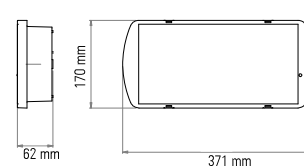

Svítidlo SafeLite 30 m