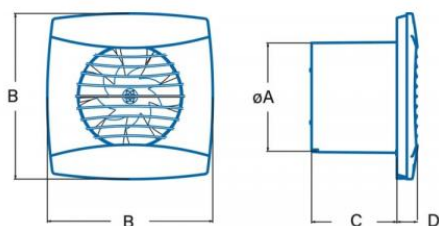

CATA UC 10 8W 26DB

	Ø A	B	C	D
UC-10	98	150	77,5	18,5

- **Průměr odtahu:** 100 mm
- **Barva:** Bílá
- **Příkon motoru:** 8 W
- **Otáček/min.:** 2200
- **Max. sací výkon:** 110 m³/hod
- **Max. tlak:** 35 Pa
- **Max. délka odtahu:** 4 m
- **Hlučnost - 2 m:** 26 dB(A)
- **Stupeň krytí:** IP44
- **Zpětná klapka:** Součástí
- **Montážní poloha:** Na zeď i do stropu

Koupelnový ventilátor s nízkou spotřebou jen 8 W, vysokým sacím výkonem 110 m³/h a nízkou hlučností jen 26 dB(A).

- Slim Design - nízká čelní mřížka jen 18 mm.
- Vysoký sací výkon díky optimalizovanému tvaru výdechu a semiradiální turbíně.
- Motor s nízkou spotřebou - jen 8 W
- Velice nízká hlučnost - jen 26 dB(A)
- Napájení: 220-240V 50/60Hz.
- Bezpečnost: krytí IP-44 a dvojitá izolace (CLASS II)
- Integrovaná zpětná klapka