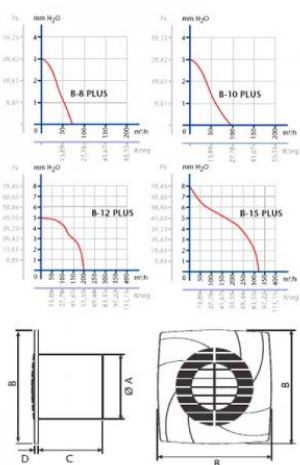

CATA B-12 PLUS

- **Průměr odtahu:** 120 mm
- **Barva:** Bílá
- **Příkon motoru:** 20 W
- **Otáček/min.:** 2450
- **Max. sací výkon:** 190 m³/hod
- **Max. tlak:** 49 Pa
- **Max. délka odtahu:** 5 m
- **Hlučnost - 2 m:** 43 dB(A)
- **Stupeň krytí:** IPX4
- **Zpětná klapka:** Volitelné příslušenství
- **Montážní poloha:** Na zeď i do stropu

Axiální ventilátor na zeď, do stropu či do okna, pr. 120 mm, 190 m³/h, 43 dB(A), 5 mmH₂O (49 Pa), IPX4, nízký!

	ø A	B	C	D
B-8 PLUS	86	140	88	10
B-10 PLUS	98	140	98	10
B-12 PLUS	118	170	100	13
B-15 PLUS	148	190	112	15