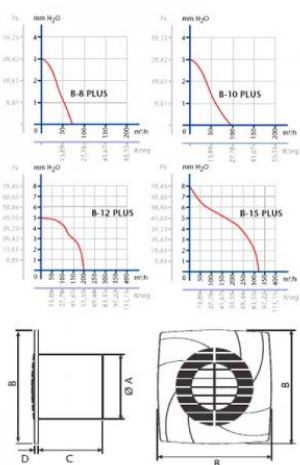

CATA B-10 PLUS

- **Průměr odtahu:** 100 mm
- **Barva:** Bílá
- **Příkon motoru:** 15 W
- **Otáček/min.:** 2500
- **Max. sací výkon:** 98 m³/hod
- **Max. tlak:** 29 Pa
- **Max. délka odtahu:** 3 m
- **Hlučnost - 2 m:** 41 dB(A)
- **Stupeň krytí:** IPX4
- **Zpětná klapka:** Volitelné příslušenství
- **Montážní poloha:** Na zeď i do stropu

Axiální ventilátor na zeď, do stropu či do okna, pr. 100 mm, 98 m³/h, 41 dB(A), 3 mmH₂O (29 Pa), IPX4, nízký!

| | ø A | B | C | D |
|-----------|-----|-----|-----|----|
| B-8 PLUS | 86 | 140 | 88 | 10 |
| B-10 PLUS | 98 | 140 | 98 | 10 |
| B-12 PLUS | 118 | 170 | 100 | 13 |
| B-15 PLUS | 148 | 190 | 112 | 15 |