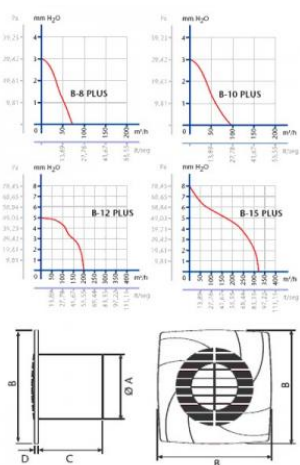

CATA B-10 PLUS T

- **Průměr odtahu:** 100 mm
- **Barva:** Bílá
- **Příkon motoru:** 15 W
- **Otáček/min.:** 2500
- **Max. sací výkon:** 98 m³/hod
- **Max. tlak:** 29 Pa
- **Max. délka odtahu:** 3 m
- **Hlučnost - 2 m:** 41 dB(A)
- **Stupeň krytí:** IPX4
- **Výbava:** Doběhový časovač 3-15 min.
- **Zpětná klapka:** Volitelné příslušenství
- **Montážní poloha:** Na zeď i do stropu

Axiální ventilátor na zeď, do stropu či do okna, pr. 100 mm, 98 m³/h, 41 dB(A), 3 mmH₂O (29 Pa), IPX4, doběhový časovač, nízký!

	ø A	B	C	D
B-8 PLUS	86	140	88	10
B-10 PLUS	98	140	98	10
B-12 PLUS	118	170	100	13
B-15 PLUS	148	190	112	15