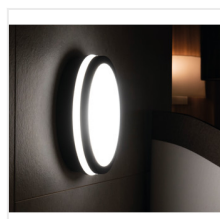

BENO LED

Stropní LED svítidlo

[V] 220-240 AC	[Hz] 50	[°] 110	≥20000	(h) 20000	ellipse ≤ 6x MacAdam	Ra 80
SMD			IP 54		[°C] -15 ÷ 35	
	[mm²] 0,5 ÷ 1,5	0,5m				

BENO 18W NW-O-W

		[W]	[lm]	Tc [K]		SENSOR
BENO 18W NW-O-W	32940	18	1550	4000	bílá	
BENO 18W NW-O-GR	32941	18	1550	4000	grafit	
BENO 18W NW-L-W	32942	18	1550	4000	bílá	
BENO 18W NW-L-GR	32943	18	1550	4000	grafit	
BENO 18W NW-O-SE W	32944	18	1550	4000	bílá	mikrovlnný
BENO 18W NW-O-SE GR	32945	18	1550	4000	grafit	mikrovlnný
BENO 18W NW-L-SE W	32946	18	1550	4000	bílá	mikrovlnný
BENO 18W NW-L-SE GR	32947	18	1550	4000	grafit	mikrovlnný
BENO N 18W NW-L-SE GR	32949	18	1400	4000	grafit	mikrovlnný
BENO N 18W NW-O-GR	33348	18	1400	4000	grafit	
BENO N 18W NW-L-GR	33349	18	1400	4000	grafit	
BENO 18W WW-L-GR	33380	18	1350	3000	grafit	
BENO 18W WW-L-W	33381	18	1480	3000	bílá	
BENO 18W WW-O-GR	33382	18	1350	3000	grafit	
BENO 18W WW-O-W	33383	18	1480	3000	bílá	

Svítidla Kanlux BENO mají jedinečný design a jedinečný světelný efekt. Byly vytvořeny designéry společnosti Kanlux, proto jsme jejich vzory zaregistrovali u patentového úřadu. Kanlux BENO LED je vysoce odolný vůči povětrnostním podmínkám - proto je můžeme používat uvnitř i vně domu. Je to také rychlá a snadná montáž na strop nebo stěnu a snímač pohybu s možností regulace. Kanlux BENO LED je multifunkční svítidlo, které je díky svým technickým

BENO LED

Stropní LED svítidlo

aspektům použitelné prakticky kdekoli. Jeho design je navíc jedinečný a stane se ozdobou jakéhokoli místa, kam jej umístíte.

- Materiál korpusu: plast
- Materiál difuzoru: plast