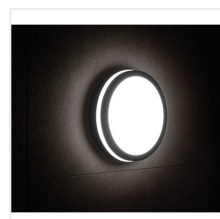

BENO LED

Stropní LED svítidlo

[V] 220-240 AC	[Hz] 50	[°] 110	≥20000	(h) 20000	ellipse ≤ 6x MacAdam	Ra 80
SMD			IP 54		[°C] -15 ÷ 35	
	[mm²] 0,5 ÷ 1,5	0,5m				

BENO 18W NW-O-W

		[W]	[lm]	Tc [K]		SENSOR
BENO 18W NW-O-W	32940	18	1550	4000	bílá	
BENO 18W NW-O-GR	32941	18	1550	4000	grafit	
BENO 18W NW-L-W	32942	18	1550	4000	bílá	
BENO 18W NW-L-GR	32943	18	1550	4000	grafit	
BENO 18W NW-O-SE W	32944	18	1550	4000	bílá	mikrovlnný
BENO 18W NW-O-SE GR	32945	18	1550	4000	grafit	mikrovlnný
BENO 18W NW-L-SE W	32946	18	1550	4000	bílá	mikrovlnný
BENO 18W NW-L-SE GR	32947	18	1550	4000	grafit	mikrovlnný
BENO N 18W NW-L-SE GR	32949	18	1400	4000	grafit	mikrovlnný
BENO N 18W NW-O-GR	33348	18	1400	4000	grafit	
BENO N 18W NW-L-GR	33349	18	1400	4000	grafit	
BENO 18W WW-L-GR	33380	18	1350	3000	grafit	
BENO 18W WW-L-W	33381	18	1480	3000	bílá	
BENO 18W WW-O-GR	33382	18	1350	3000	grafit	
BENO 18W WW-O-W	33383	18	1480	3000	bílá	

Svítidla Kanlux BENO mají jedinečný design a jedinečný světelný efekt. Byly vytvořeny designéry společnosti Kanlux, proto jsme jejich vzory zaregistrovali u patentového úřadu. Kanlux BENO LED je vysoce odolný vůči povětrnostním podmínkám - proto je můžeme používat uvnitř i vně domu. Je to také rychlá a snadná montáž na strop nebo stěnu a snímač pohybu s možností regulace. Kanlux BENO LED je multifunkční svítidlo, které je díky svým technickým

BENO LED

Stropní LED svítidlo

aspektům použitelné prakticky kdekoli. Jeho design je navíc jedinečný a stane se ozdobou jakéhokoli místa, kam jej umístíte.

- Materiál korpusu: plast
- Materiál difuzoru: plast