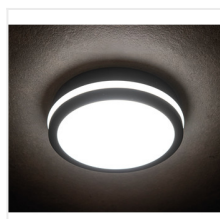

BENO LED

Stropní LED svítidlo

[V] 220-240 AC	[Hz] 50	[°] 110	≥20000	(h) 20000	ellipse ≤ 6x MacAdam	Ra 80
SMD			IP 54		[°C] -15 ÷ 35	
	[mm²] 0,5 ÷ 1,5	0,5m				

BENO 18W NW-O-W

		[W]	[lm]	Tc [K]		SENSOR
BENO 18W NW-O-W	32940	18	1550	4000	bílá	
BENO 18W NW-O-GR	32941	18	1550	4000	grafit	
BENO 18W NW-L-W	32942	18	1550	4000	bílá	
BENO 18W NW-L-GR	32943	18	1550	4000	grafit	
BENO 18W NW-O-SE W	32944	18	1550	4000	bílá	mikrovlnný
BENO 18W NW-O-SE GR	32945	18	1550	4000	grafit	mikrovlnný
BENO 18W NW-L-SE W	32946	18	1550	4000	bílá	mikrovlnný
BENO 18W NW-L-SE GR	32947	18	1550	4000	grafit	mikrovlnný
BENO N 18W NW-L-SE GR	32949	18	1400	4000	grafit	mikrovlnný
BENO N 18W NW-O-GR	33348	18	1400	4000	grafit	
BENO N 18W NW-L-GR	33349	18	1400	4000	grafit	
BENO 18W WW-L-GR	33380	18	1350	3000	grafit	
BENO 18W WW-L-W	33381	18	1480	3000	bílá	
BENO 18W WW-O-GR	33382	18	1350	3000	grafit	
BENO 18W WW-O-W	33383	18	1480	3000	bílá	

Svítidla Kanlux BENO mají jedinečný design a jedinečný světelný efekt. Byly vytvořeny designéry společnosti Kanlux, proto jsme jejich vzory zaregistrovali u patentového úřadu. Kanlux BENO LED je vysoce odolný vůči povětrnostním podmínkám - proto je můžeme používat uvnitř i vně domu. Je to také rychlá a snadná montáž na strop nebo stěnu a snímač pohybu s možností regulace. Kanlux BENO LED je multifunkční svítidlo, které je díky svým technickým

BENO LED

Stropní LED svítidlo

aspektům použitelné prakticky kdekoli. Jeho design je navíc jedinečný a stane se ozdobou jakéhokoli místa, kam jej umístíte.

- Materiál korpusu: plast
- Materiál difuzoru: plast