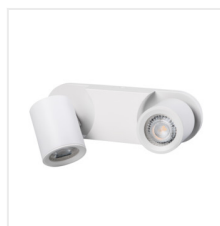

## LAURIN

Přisazené svítidlo

MO  
DE  
RN  
design

[V] 220-240 AC	[Hz] 50/60	PAR16	GU10		IP 20	
[°C] 5÷25		[°] 310	[°] 90		[mm] 1÷2,5	0,5m

### LAURIN EL-10 B

Model	Art. No.	Max. Height	Color
LAURIN EL-10 W	<b>29120</b>	max 35	bílá
LAURIN EL-10 B	<b>29121</b>	max 35	černá
LAURIN EL-21 W	<b>29122</b>	2 x max 35	bílá
LAURIN EL-21 B	<b>29123</b>	2 x max 35	černá
LAURIN EL-31 W	<b>29124</b>	3 x max 35	bílá
LAURIN EL-31 B	<b>29125</b>	3 x max 35	černá
LAURIN EL-30 W	<b>29126</b>	3 x max 35	bílá
LAURIN EL-30 B	<b>29127</b>	3 x max 35	černá
LAURIN EL-40 W	<b>29128</b>	4 x max 35	bílá
LAURIN EL-40 B	<b>29129</b>	4 x max 35	černá

Spoty Kanlux LAURIN nabízí širokou škálu směrových nástěnných i stropních svítidel. Čistý minimalistický design lze použít v různých místnostech. Další předností této řady svítidel je snadná změna nasměrování světla.

- Materiál korpusu: hliníková slitina