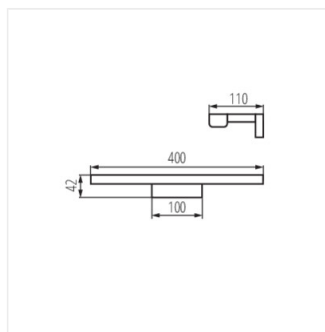

ASTEN LED

Nástěnné svítidlo LED IP44

ASTEN LED IP44 8W