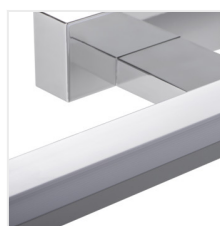

ASTEN LED

Nástěnné svítidlo LED IP44

[V] 220-240 AC	[Hz] 50		≥ 15000	[h] 25000	ellipse ≤ 6 MacAdam Ra 80
SMD			IP 44		[°C] 5÷30
	[mm] 0,75÷1,5		[m] 0,1m		

ASTEN LED IP44 8W-NW

	[W]		[lm]	T_c [K]
ASTEN LED IP44 8W-NW	26680	8 bílá / chrom	650	4000
ASTEN LED IP44 12W-NW	26681	12 bílá / chrom	1000	4000
ASTEN LED IP44 15W-NW	26682	15 bílá / chrom	1350	4000
ASTEN IP44 8W-NW-B	26683	8 bílá / černá	570	4000
ASTEN IP44 12W-NW-B	26684	12 bílá / černá	850	4000
ASTEN IP44 15W-NW-B	26685	15 bílá / černá	1150	4000

ASTEN LED je lineární nástěnné svítidlo, které najde využití v ložnicích, šatních skříních ale také (díky IP44) v místnostech s vyšší vlhkostí. Můžeme jej bez obav montovat nad zrcadlem v koupelně. Má integrované světelné zdroje LED SMD s životností až 25 000h.

- Materiál korpusu: hliníková slitina
- Materiál difuzoru: plast