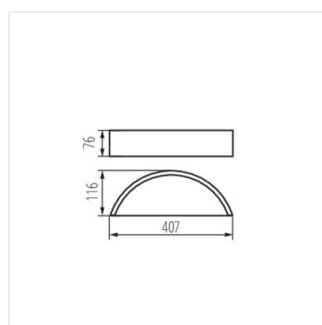

JASMIN W/M-W

JASMIN W/M-W