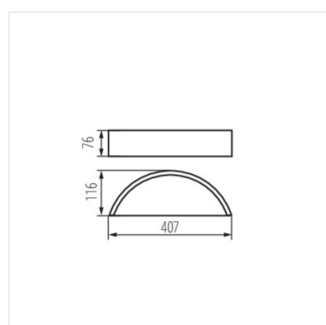

JASMIN W-W

JASMIN W-W