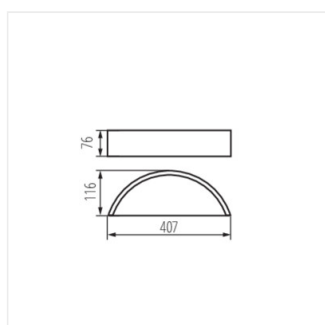

JASMIN WE-W

JASMIN WE-W