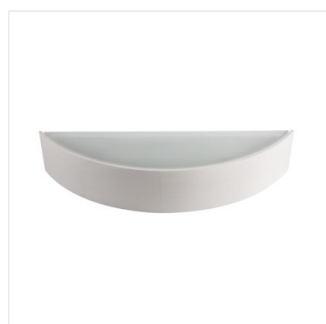

JASMIN

Nástěnné svítidlo

JASMIN WE-W

JASMIN WE-W	23756	max 60	E27	GLS/CFL/LED	wenge
JASMIN W-W	23757	max 60	E27	GLS/CFL/LED	bílý dub
JASMIN W/M-W	23758	max 60	E27	GLS/CFL/LED	bílá

Svítidla JASMIN jsou pečlivě vyrobená dřevěná svítidla, která dávají zajímavé možnosti aranžmá interiéru. Zajímavé pouzdro ve spojení se saténovým sklem, které zajišťuje rovnoměrný rozptyl světla, dodá každému interiéru jedinečný charakter.

- Materiál korpusu: dřevo
- Materiál difuzoru: sklo

JASMIN

Nástěnné svítidlo

JASMIN WE-W

JASMIN W-W

JASMIN W/M-W

JASMIN WE-W

JASMIN W-W