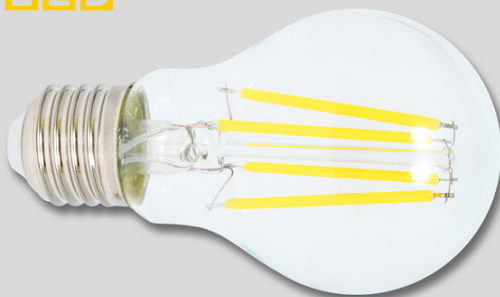

SVĚTELNÉ ZDROJE

SVETELNÉ ZDROJE

NOVINKA
LED

RETRO A60

485lm

LED2,3W-RETRO/A60/E27

LED2,3W-RETRO/A60/E27

210 lm/W

NOVINKA
LED

RETRO A60

840lm

LED4W-RETRO/A60/E27

LED4W-RETRO/A60/E27

210 lm/W