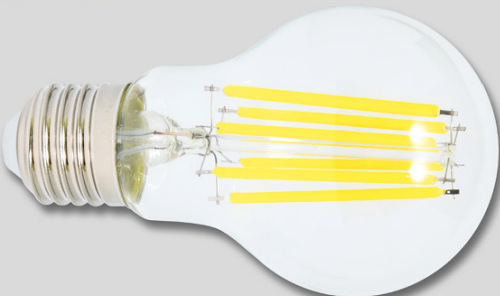

SVĚTELNÉ ZDROJE

SVETELNÉ ZDROJE

NOVINKA
LED

RETRO A60

485lm

LED2,3W-RETRO/A60/E27

LED2,3W-RETRO/A60/E27

210 lm/W

NOVINKA
LED

RETRO A60

840lm

LED4W-RETRO/A60/E27

LED4W-RETRO/A60/E27

210 lm/W