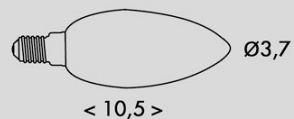

NOVINKA
LED

RETRO A60

1055lm

LED5W-RETRO/A60/E27

LED5W-RETRO/A60/E27

5908491534344

210 lm/W

5W $\dot{=}$

NOVINKA
LED

RETRO A60

1520lm

LED7,2W-RETRO/A60/E27

LED7,2W-RETRO/A60/E27

5908491534368

210 lm/W

7,2W $\dot{=}$

NOVINKA
LED

RETRO C37

320lm

LED2W-RETRO/C37/E14

LED2W-RETRO/C37/E14

5908491534443

160 lm/W

2W $\dot{=}$