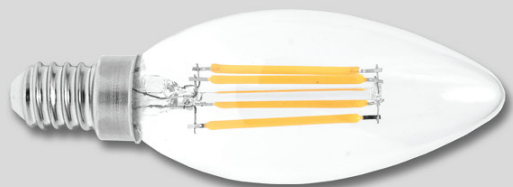

NOVINKA
LED

RETRO A60

1055lm

LED5W-RETRO/A60/E27

LED5W-RETRO/A60/E27

5908491534344

210 lm/W

5W $\dot{=}$

NOVINKA
LED

RETRO A60

1520lm

LED7,2W-RETRO/A60/E27

LED7,2W-RETRO/A60/E27

5908491534368

210 lm/W

7,2W $\dot{=}$

NOVINKA
LED

RETRO C37

320lm

LED2W-RETRO/C37/E14

LED2W-RETRO/C37/E14

5908491534443

160 lm/W

2W $\dot{=}$