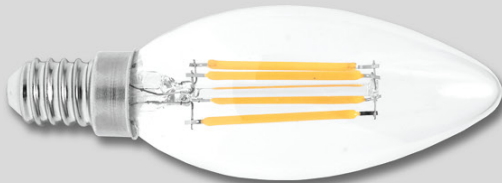

NOVINKA
LED

RETRO A60

1055lm

LED5W-RETRO/A60/E27

LED5W-RETRO/A60/E27

5908491534344

210 lm/W

5W $\dot{=}$

NOVINKA
LED

RETRO A60

1520lm

LED7,2W-RETRO/A60/E27

LED7,2W-RETRO/A60/E27

5908491534368

210 lm/W

7,2W $\dot{=}$

NOVINKA
LED

RETRO C37

320lm

LED2W-RETRO/C37/E14

LED2W-RETRO/C37/E14

5908491534443

160 lm/W

2W $\dot{=}$