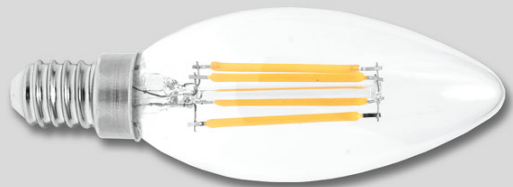

NOVINKA
LED

RETRO A60

1055lm

LED5W-RETRO/A60/E27

LED5W-RETRO/A60/E27

210 lm/W

5W ≡

NOVINKA
LED

RETRO A60

1520lm

LED7,2W-RETRO/A60/E27

LED7,2W-RETRO/A60/E27

210 lm/W

7,2W ≡

NOVINKA
LED

RETRO C37

320lm

LED2W-RETRO/C37/E14

LED2W-RETRO/C37/E14

160 lm/W

2W ≡