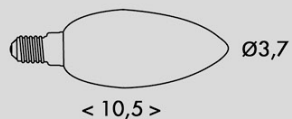

### RETRO C37

320lm

LED2W-RETRO/C37/E14

LED2W-RETRO/C37/E14

160 lm/W

2W ≡