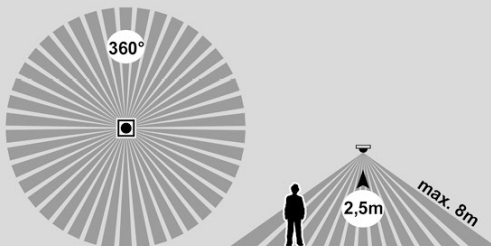

TECHNICKÁ SVÍTIDLA

TECHNICKÉ SVIETIDLÁ

NOVINKA
LED

LINA
G A G

Detekce pohybu je možná i přes dveře, skleněné zástěny či zdi, pokud se nachází v detekční zóně.

12W - Ø26,0 x 5,8
24W - Ø35,0 x 6,2

980lm

WCLR-HF/12W/CCT

1960lm

WCLR-HF/24W/CCT

WCLR-HF/12W/CCT

85908491534993

WCLR-HF/24W/CCT

85908491535013

- 1 ON Sensor zapnutý – OFF Sensor vypnutý
- 2 ON Detekční vzdálenost 4m – OFF Detekční vzdálenost 8m
- 3 ON Světídko zapnuté na 30s – OFF Světídko zapnuté 60s
- 4 ON při zapnutém senzoru se světídko sepne při 10lux
OFF při zapnutém senzoru se světídko sepne bez ohledu na okolní světlo