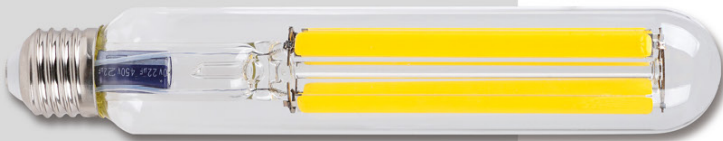

SVĚTELNÉ ZDROJE

SVETELNÉ ZDROJE

NOVINKA
LED

LED HID

4200lm

LED26W-HID/E27/3000

LED26W-HID/E27/3000

160 lm/W