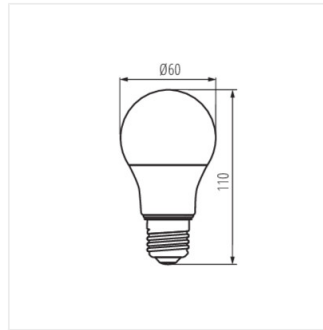

IQ-LEDDIM A60 10,5W