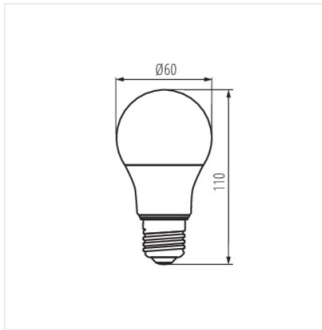

iQ LED

Kanlux

IQ-LEDDIM A60

Světelný zdroj LED

IQ-LEDDIM A60 7,3W