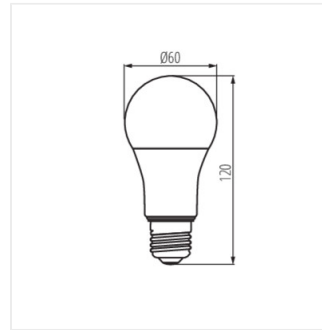

IQ-LEDDIM A60 13,6W