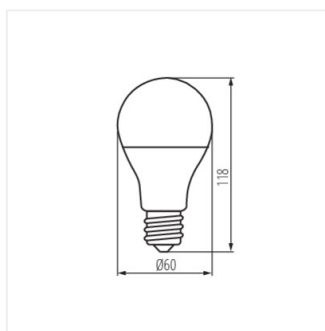

S A60 9W E27 RGB CCT