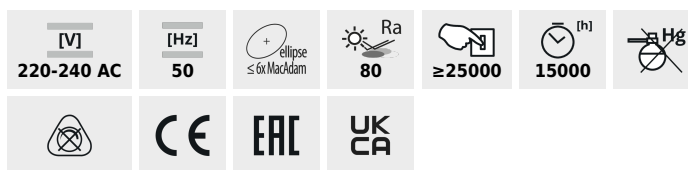

Kanlux SMART

Světelný zdroj LED

S A60 7W E27 CCT

S A60 7W E27 CCT	33640	7	60	806	2700-6500	320	E27	E
S A60 9W E27 RGB CCT	33641	9	60	806	2700-6500	180	E27	F
S A60 11,5W E27 RGB CCT	33642	11,5	75	1055	2700-6500	180	E27	F
S GU10 4,7W RGB CCT	33643	4,7	39	325	2700-6500	110	GU10	F
S C37 4,9W E14 RGB CCT	33644	4,9	40	470	2700-6500	180	E14	F

Moderní dům je dům inteligentní a funkční. Žárovky řady Kanlux SMART jsou navrženy tak, aby mohla být každá domácnost taková. Ovládat je můžete prostřednictvím mobilní aplikace pomocí Wi-Fi nebo Bluetooth. Žárovky Kanlux SMART mají následující funkce: stmívání, plynulá změna barvy světla (CCT) a barvy (RGB), které si můžete vybrat z palety 16 milionů barev. Díky funkcím, jako jsou plány, biorytmy nebo seskupování s jinými zařízeními SMART, úspěšně doma přizpůsobíte světlo svému životu. Pro ještě větší pohodlí při používání můžete žárovky Kanlux SMART ovládat pomocí hlasových příkazů (Google Assistant/Alexa).