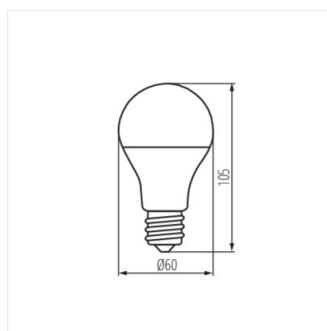

S A60 7W E27 CCT