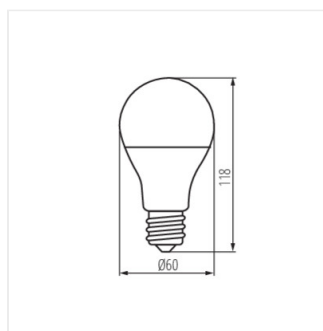

S A60 11,5WE27 RGB CCT