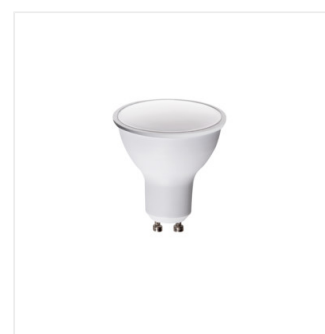

Kanlux SMART

Světelný zdroj LED

S A60 7W E27 CCT

S A60 7W E27 CCT	33640	7	60	806	2700-6500	320	E27	E
S A60 9W E27 RGB CCT	33641	9	60	806	2700-6500	180	E27	F
S A60 11,5W E27 RGB CCT	33642	11,5	75	1055	2700-6500	180	E27	F
S GU10 4,7W RGB CCT	33643	4,7	39	325	2700-6500	110	GU10	F
S C37 4,9W E14 RGB CCT	33644	4,9	40	470	2700-6500	180	E14	F

Moderní dům je dům inteligentní a funkční. Žárovky řady Kanlux SMART jsou navrženy tak, aby mohla být každá domácnost taková. Ovládat je můžete prostřednictvím mobilní aplikace pomocí Wi-Fi nebo Bluetooth. Žárovky Kanlux SMART mají následující funkce: stmívání, plynulá změna barvy světla (CCT) a barvy (RGB), které si můžete vybrat z palety 16 milionů barev. Díky funkcím, jako jsou plány, biorytmy nebo seskupování s jinými zařízeními SMART, úspěšně doma přizpůsobíte světlo svému životu. Pro ještě větší pohodlí při používání můžete žárovky Kanlux SMART ovládat pomocí hlasových příkazů (Google Assistant/Alexa).

Kanlux SMART

Světelný zdroj LED

S A60 7W E27 CCT

S A60 9W E27 RGB CCT

S A60 11,5WE27 RGB CCT

S GU10 4,7W RGB CCT

S C37 4,9W E14 RGB CCT

S A60 7W E27 CCT