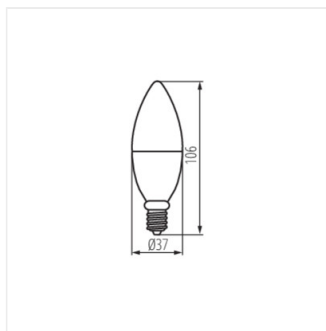

Kanlux SMART

Světelný zdroj LED

S C37 4,9W E14 RGBCCT