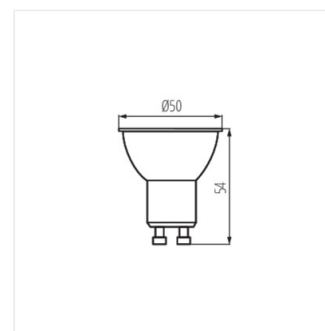

S GU10 4,7W RGB CCT