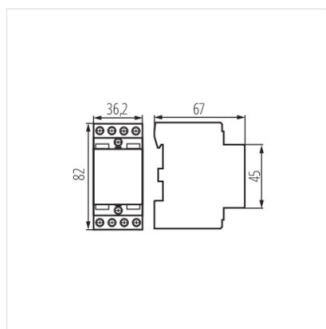

KMC

Modulový stykač, řídicí napětí 230V AC

KMC-25-31