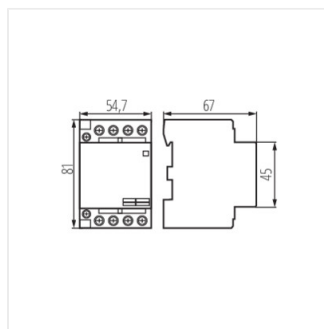

KMC

Modulový stykač, řídicí napětí 230V AC

KMC-63-40