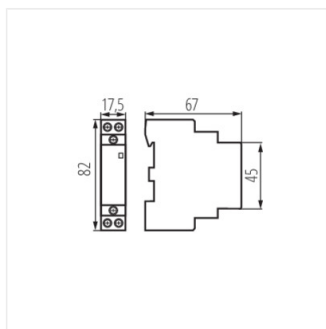

KMC

Modulový stykač, řídicí napětí 230V AC

KMC-20-20