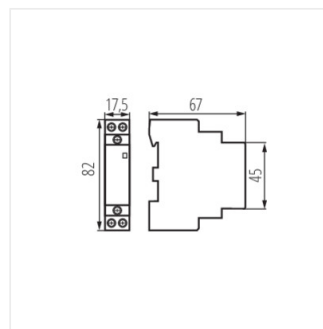

KMC

Modulový stykač, řídicí napětí 230V AC

KMC-20-11