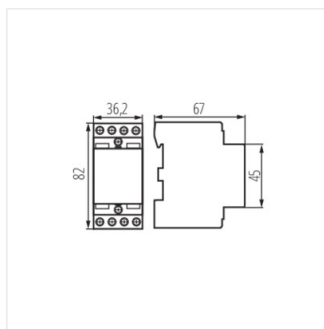

KMC

Modulový stykač, řídicí napětí 230V AC

KMC-20-40