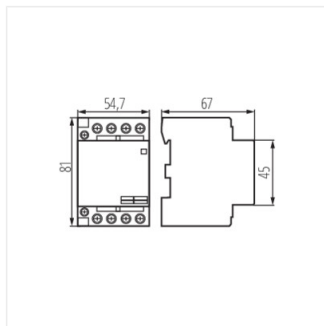

KMC-25-20

KMC-25-40

KMC-40-20

KMC

Modulový stykač, řídicí napětí 230V AC

KMC-40-40