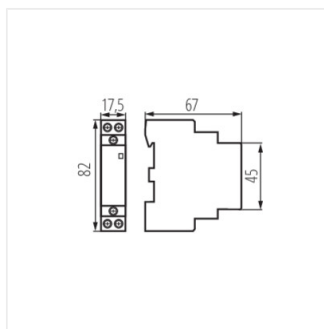

KMC

Modulový stykač, řídicí napětí 230V AC

KMC-25-20