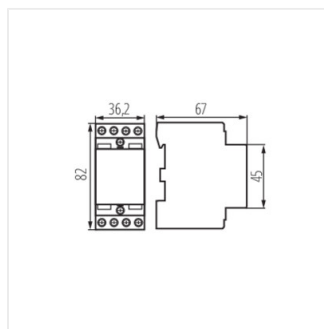

KMC

Modulový stykač, řídicí napětí 230V AC

KMC-25-40