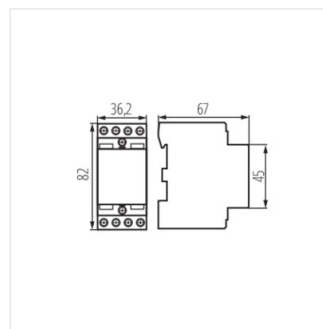

KMC

Modulový stykač, řídicí napětí 230V AC

KMC-40-20