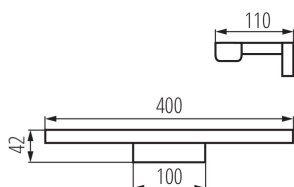

Nástěnné svítidlo LED IP44

ASTEN LED je lineární nástěnné svítidlo, které najde využití v ložnicích, šatních skříních ale také (díky IP44) v místnostech s vyšší vlhkostí. Můžeme jej bez obav montovat nad zrcadlem v koupelně. Má integrované světelné zdroje LED SMD s životností až 25 000h.

VŠEOBECNÉ ÚDAJE:

Barva: bílá / černá

Místo montáže: k usazení na zeď

Místo použití: uvnitř

Minimální vzdálenost od osvětlovaného objektu: 0,1m

Možnost spolupráce se stmívačem: ne

Vyměnitelný světelný zdroj: ne

Směr svícení svítidla: dole

Délka [mm]: 400

Šířka [mm]: 110

Výška [mm]: 42

Integrovaný LED zdroj světla: ano

TECHNICKÉ ÚDAJE:

Jmenovité napětí [V]: 220-240 AC

Jmenovitá frekvence [Hz]: 50

Maximální výkon [W]: 8

Třída ochrany před úrazem elektrickým proudem: II

Materiál difuzoru: plast

Typ diody: LED SMD

Světelný tok [lm]: 570

Barva světla: bílá

Náhradní teplota chromatičnosti [K]: 4000

Stálost barev v násobcích MacAdamovy elipsy: ≤ 6

Index podání barev: 80

Životnost [h]: 25000

Počet cyklů zap/vyp: ≥ 15000

Světelná účinnost [lm/W]: 71

Rozsah okolních teplot, kterým může být výrobek vystaven [°C]: 5÷30

Materiál korpusu: hliníková slitina

Typ přípojky: šroubová svorkovnice

Rozsah průměrů používaných vodičů [mm²]: 0,75÷1,5

Součástí svítidla jsou vestavěné LED zdroje s energetickými třídami: A++,A+,A

Doba nahřívání lampy [s]: ≤ 1

Doba zapálení lampy [s]: $\leq 0,5$

Stupeň krytí IP: 44