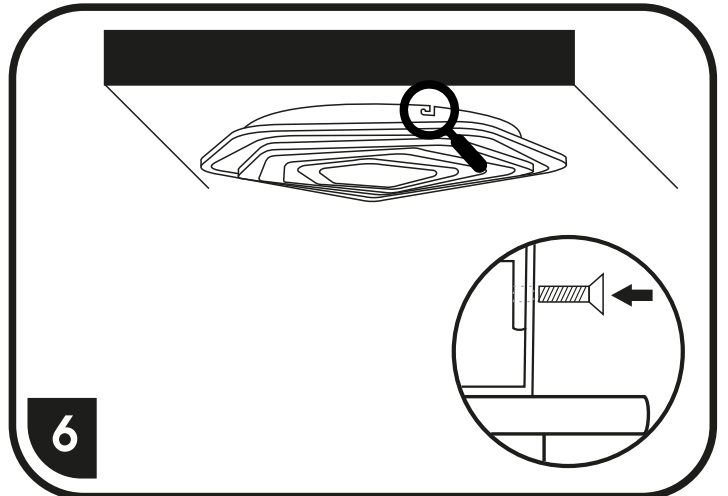

# WALP05-80W/LED

SVÍTLIDLA JSOU JIŽ Z VÝROBY SPÁROVANÁ S DÁLKOVÝM OVLADAČEM  
SVIETIDLÁ SÚ UŽ Z VÝROBY SPÁROVANÁ S DIALKOVÝM OVLÁDAČOM

přepínání barevných kombinací lze provádět též vypínačem

prepínanie farebných kombinací je možné tiež spraviť vypínačom