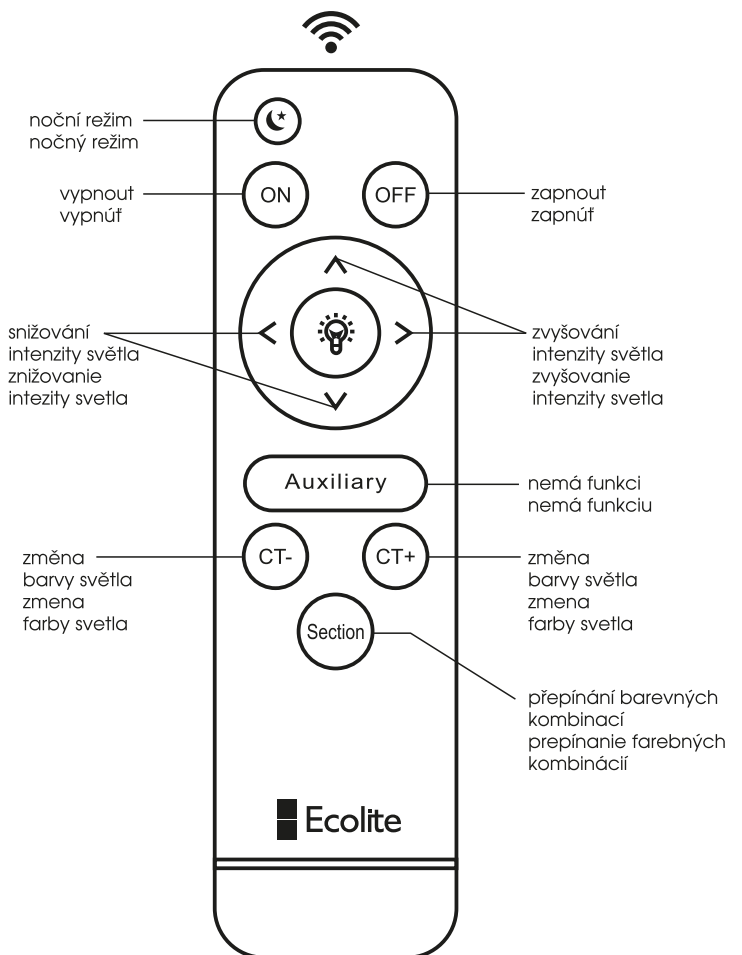

# WALP05-80W/LED

SVÍTLIDLA JSOU JIŽ Z VÝROBY SPÁROVANÁ S DÁLKOVÝM OVLADAČEM  
SVIETIDLÁ SÚ UŽ Z VÝROBY SPÁROVANÁ S DIALKOVÝM OVLÁDAČOM

přepínání barevných kombinací lze provádět též vypínačem

prepínanie farebných kombinací je možné tiež spraviť vypínačom