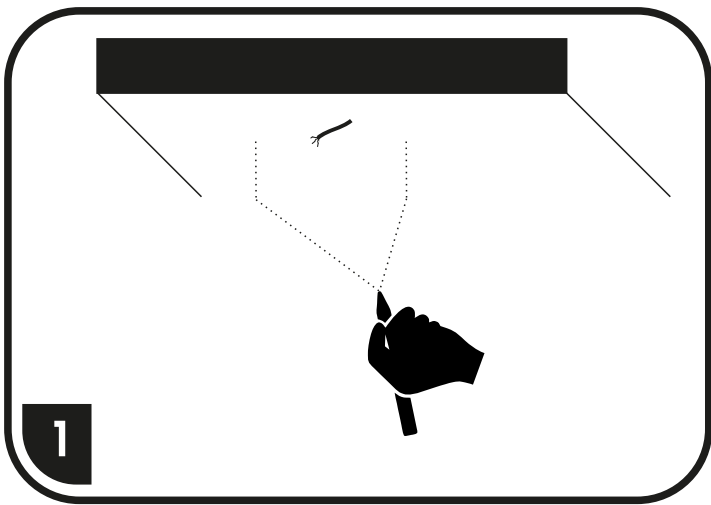

# WALP05-80W/LED

SVÍTLIDLA JSOU JIŽ Z VÝROBY SPÁROVANÁ S DÁLKOVÝM OVLADAČEM  
SVIETIDLÁ SÚ UŽ Z VÝROBY SPÁROVANÁ S DIALKOVÝM OVLÁDAČOM

přepínání barevných kombinací lze provádět též vypínačem

prepínanie farebných kombinací je možné tiež spraviť vypínačom