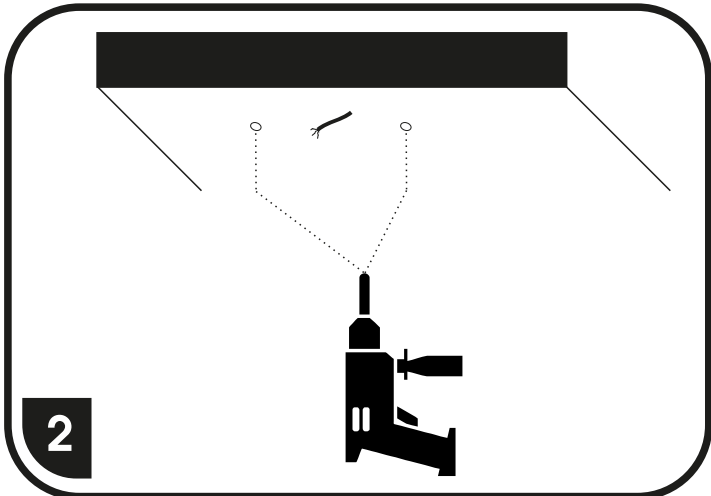

# WALP05-80W/LED

SVÍTLIDLA JSOU JIŽ Z VÝROBY SPÁROVANÁ S DÁLKOVÝM OVLADAČEM  
SVIETIDLÁ SÚ UŽ Z VÝROBY SPÁROVANÁ S DIALKOVÝM OVLÁDAČOM

přepínání barevných kombinací lze provádět též vypínačem

prepínanie farebných kombinací je možné tiež spraviť vypínačom