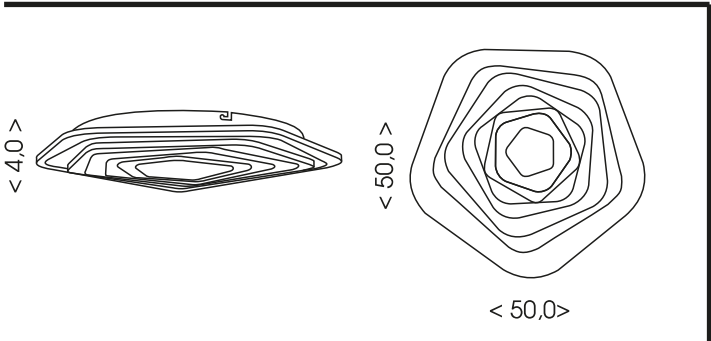

# WALP05-80W/LED

SVÍTLIDLA JSOU JIŽ Z VÝROBY SPÁROVANÁ S DÁLKOVÝM OVLADAČEM  
SVIETIDLÁ SÚ UŽ Z VÝROBY SPÁROVANÁ S DIALKOVÝM OVLÁDAČOM

přepínání barevných kombinací lze provádět též vypínačem

prepínanie farebných kombinací je možné tiež spraviť vypínačom