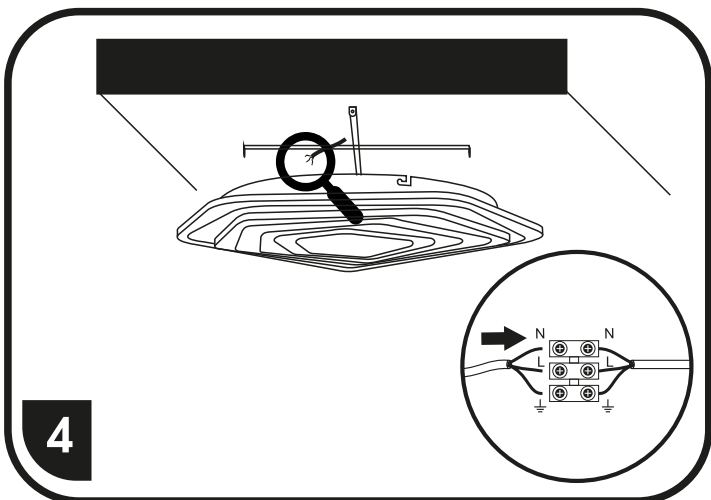

# WALP05-80W/LED

SVÍTLIDLA JSOU JIŽ Z VÝROBY SPÁROVANÁ S DÁLKOVÝM OVLADAČEM  
SVIETIDLÁ SÚ UŽ Z VÝROBY SPÁROVANÁ S DIALKOVÝM OVLÁDAČOM

přepínání barevných kombinací lze provádět též vypínačem

prepínanie farebných kombinací je možné tiež spraviť vypínačom