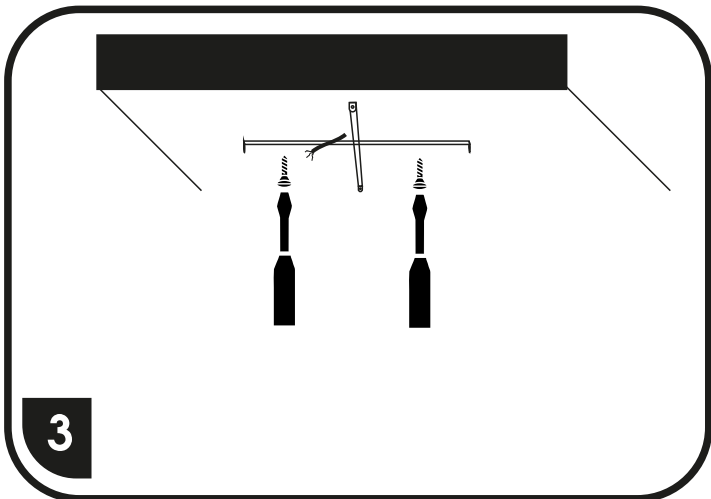

# WALP05-80W/LED

SVÍTLIDLA JSOU JIŽ Z VÝROBY SPÁROVANÁ S DÁLKOVÝM OVLADAČEM  
SVIETIDLÁ SÚ UŽ Z VÝROBY SPÁROVANÁ S DIALKOVÝM OVLÁDAČOM

přepínání barevných kombinací lze provádět též vypínačem

prepínanie farebných kombinací je možné tiež spraviť vypínačom