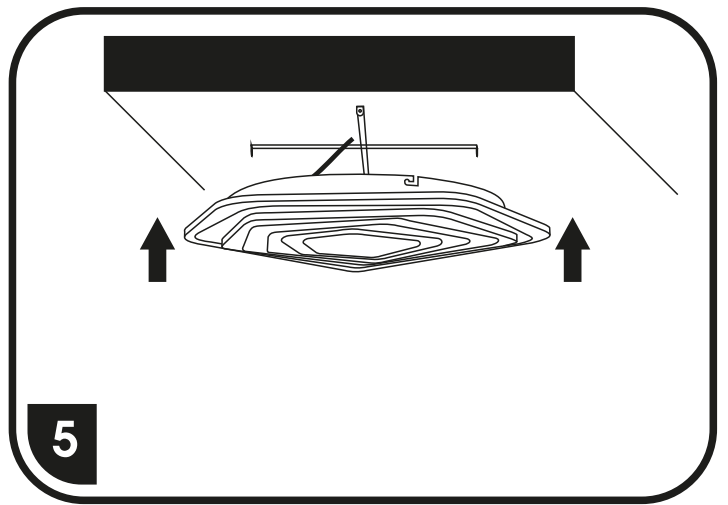

# WALP05-80W/LED

SVÍTLIDLA JSOU JIŽ Z VÝROBY SPÁROVANÁ S DÁLKOVÝM OVLADAČEM  
SVIETIDLÁ SÚ UŽ Z VÝROBY SPÁROVANÁ S DIALKOVÝM OVLÁDAČOM

přepínání barevných kombinací lze provádět též vypínačem

prepínanie farebných kombinací je možné tiež spraviť vypínačom