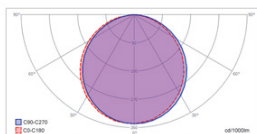

CE	~230V	F	SMD chip	max. 40W
140°	IP20	30000h	3000K	6000K
remote control	Ra >80	5		

**LED-GPL44-EM**  
Ize použit nouzový modul