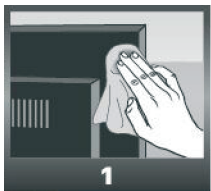

DX-LEDTV-RGB

input: USB DC5V - 24V
output: 5V, 2x4.32W