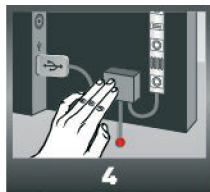

DX-LEDTV-RGB

input: USB DC5V - 24V
output: 5V, 2x4.32W