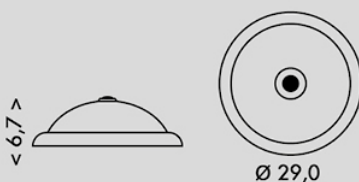

LED

VERA SMD

A+