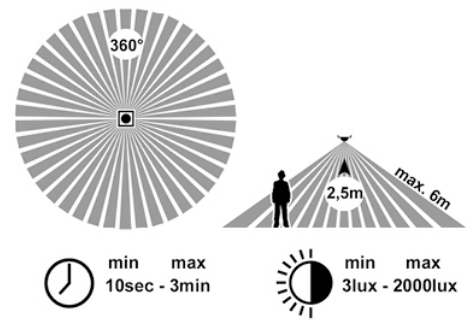

TECHNICKÁ SVÍTIDLA

TECHNICKÉ SVIETIDLÁ

VERA

A - D

WHST78-BI

WHST78-BI

LED

VERA SMD