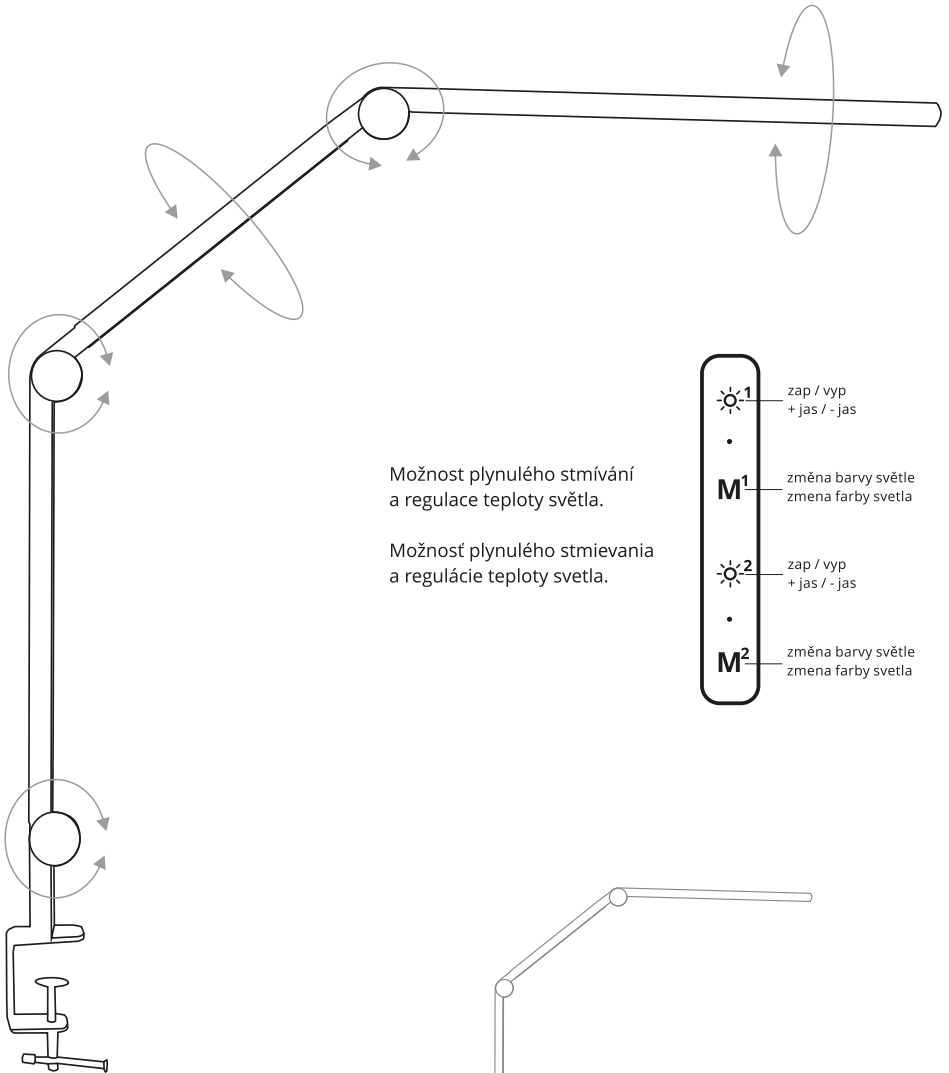

LU19WT

S ohledem na technické důvody související s funkčností svítidla, není vhodné světelný zdroj ze svítidla demontovat/vyměňovat.

Vzhledem na technické důvody související s funkčností svítidla, nie je vhodné svetelný zdroj zo svítidla demontovať/vymieňať.

Možnosť plynulého stmievání
a regulácie teploty svetla.

Možnosť plynulého stmievania
a regulácie teploty svetla.