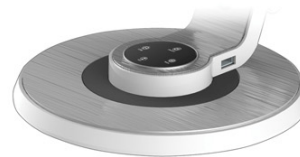

NOVINKA
LED

LIMA
A+

450lm

LBL1065-BI

450lm

LBL1065-CR

LBL1065-BI

LBL1065-CR

USB port pro nabíjení
mobilních zařízení
DC5V/1A

NOVINKA
LED

ALEX
A+

550lm

LBL1225-BI

550lm

LBL1225-CR

LBL1225-BI