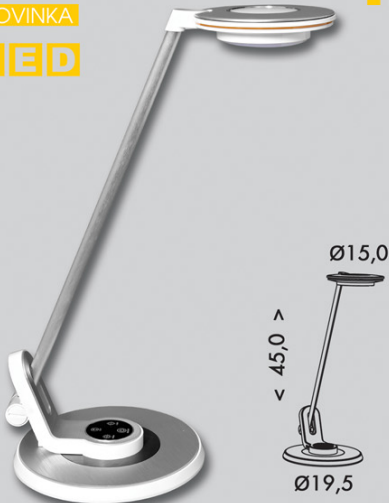

NOVINKA
LED

MATYS
A+

550lm

LTL11-BI

550lm

LTL11-CR

LTL11-BI

LTL11-CR

NOVINKA
LED

LIMA
A+

450lm

LBL1065-BI

450lm

LBL1065-CR

LBL1065-BI

LBL1065-CR

USB port pro nabíjení
mobilních zařízení
DC5V/1A

NOVINKA
LED

ALEX
A+

550lm

LBL1225-BI

550lm

LBL1225-CR

LBL1225-BI