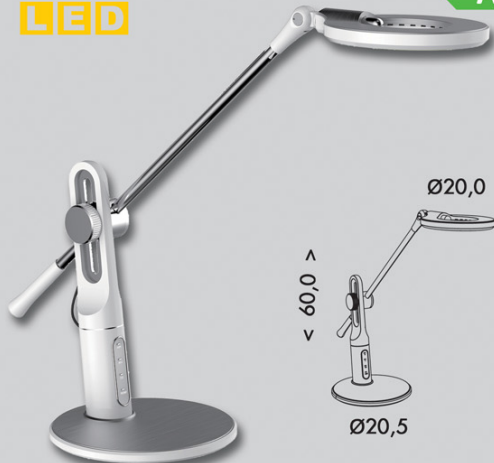

NOVINKA
LED

LIMA
A+

450lm

LBL1065-BI

450lm

LBL1065-CR

LBL1065-BI

LBL1065-CR

USB port pro nabíjení
mobilních zařízení
DC5V/1A

NOVINKA
LED

ALEX
A+

550lm

LBL1225-BI

550lm

LBL1225-CR

LBL1225-BI