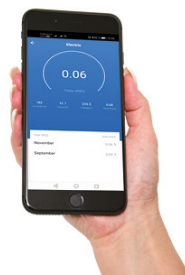

ELEKTROMATERIÁL

ELEKTROMATERIÁL

NOVINKA

SMART

XY003-WIFI

XY003-WIFI

Chytrá Wi-Fi zásuvka s měřením spotřeby
Múdra Wi-Fi zásuvka s meraním spotřeby

měří okamžitou spotřebu energie
meria okamžitú spotrebu energie

NOVINKA

WATT METER

XPM-04

XPM-04

měří okamžitou spotřebu energie
meria okamžitú spotrebu energie