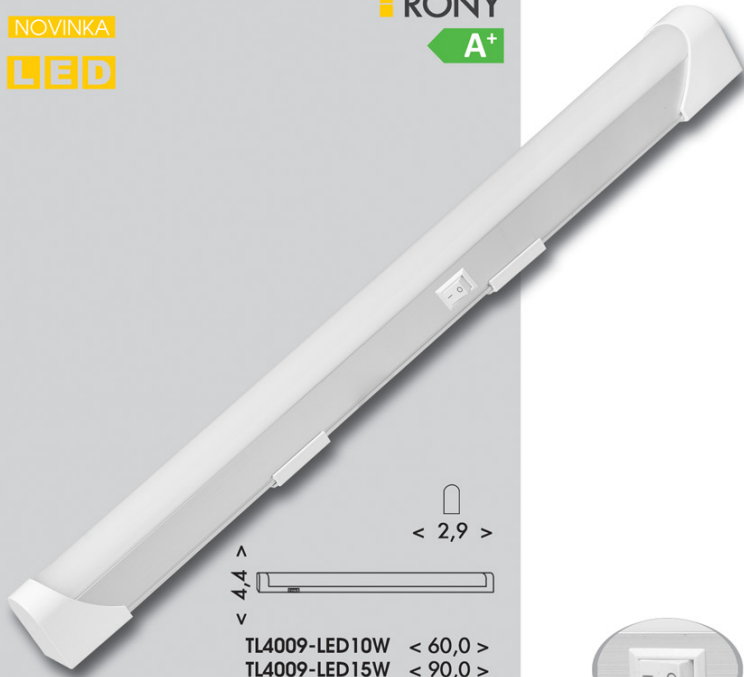

NOVINKA
LED

RONY
A+

< 2,9 >
< 4,4 >
TL4009-LED10W < 60,0 >
TL4009-LED15W < 90,0 >
TL4009-LED20W < 120,0 >
TL4009-LED24W < 150,0 >

10W **850lm**

TL4009-LED10W

15W **1300lm**

TL4009-LED15W

20W **1700lm**