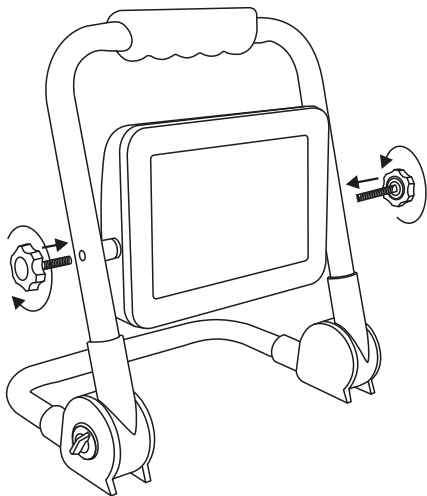

RMLED/ORA/AKU

S ohledem na technické důvody související s funkcí svítidla, není vhodné světelný zdroj ze svítidla demontovat/vyměňovat.

Vzhľadom na technické dôvody súvisiace s funkciou svietidla, nie je vhodné svetelný zdroj zo svietidla demontovať/vymieňať.

Zapnout / vypnout
Zapnúť / vypnúť

Vstup DC 3,7V

☀ ČERVENÁ - nabíjí se
☀ ČERVENÁ - nabíja sa

☀ ZELENÁ - nabito
☀ ZELENÁ - nabité