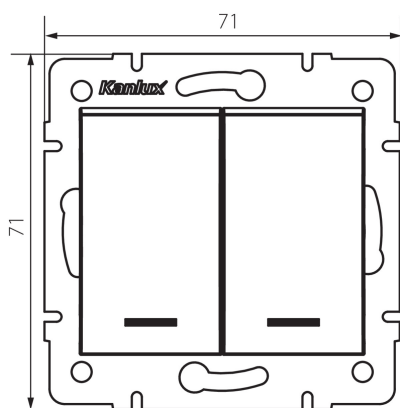

33631 LOGI 02-1023-142 cm

Dvojité tlačítko LED

5905339336316

PARAMETRY VÝROBKU:

Barva: černá matná
Místo montáže: k zabudování do zdi
Podsvícení: ano
Šířka [mm]: 71
Výška [mm]: 71
Průměr montážní krabice: 60
Montážní hloubka: 25
Jmenovité napětí [V]: 250 AC
Materiál kontaktů: CuZn70
Typ svorky: šroubová svorka
Plast: ABS
Počet táhel: 2
Jmenovitý proud [AX]: 10
Stupeň krytí IP: 20

LOGISTICKÉ ÚDAJE:

Způsob balení: 10
Počet kusů v druhém balení : 10
Počet kusů v hromadném balení: 120
Čistá jednotková hmotnost [g]: 74
Gramáž [g]: 86.67
Délka jednotkového balení [cm]: 10
Šířka jednotkového balení [cm]: 4
Výška jednotkového balení [cm]: 14
Hmotnost kartonu [kg]: 10.4004
Šířka kartonu [cm]: 25.5
Výška kartonu [cm]: 32
Délka kartonu [cm]: 44
Objem kartonu [m³]: 0.035904