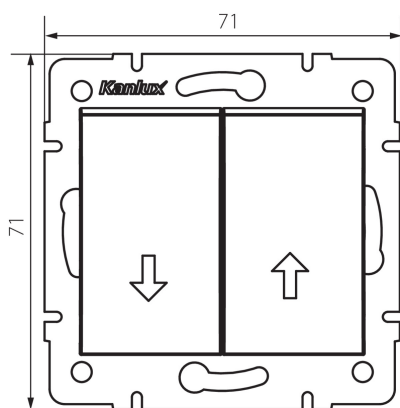

33627 LOGI 02-1310-142 cm

Žaluziové tlačítko

5905339336279

PARAMETRY VÝROBKU:

Barva: černá matná
Místo montáže: k zabudování do zdi
Podsvícení: ne
Šířka [mm]: 71
Výška [mm]: 71
Průměr montážní krabice: 60
Montážní hloubka: 25
Jmenovité napětí [V]: 250 AC
Materiál kontaktů: CuZn70
Typ svorky: šroubová svorka
Plast: ABS
Počet táhel: 2
Jmenovitý proud [AX]: 10
Stupeň krytí IP: 20

LOGISTICKÉ ÚDAJE:

Způsob balení: 10
Počet kusů v druhém balení : 10
Počet kusů v hromadném balení: 120
Čistá jednotková hmotnost [g]: 74
Gramáž [g]: 86.33
Délka jednotkového balení [cm]: 10
Šířka jednotkového balení [cm]: 4
Výška jednotkového balení [cm]: 14
Hmotnost kartonu [kg]: 10.3596
Šířka kartonu [cm]: 25.5
Výška kartonu [cm]: 32
Délka kartonu [cm]: 44
Objem kartonu [m³]: 0.035904