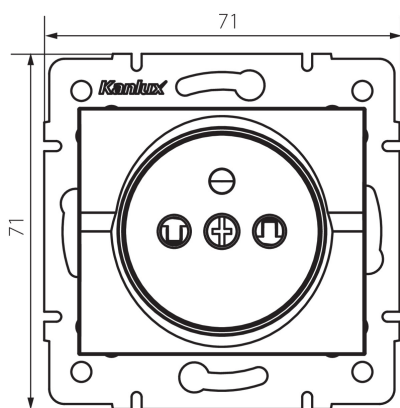

33603 LOGI 02-1250-142 cm

Samostatná francouzská zásuvka s ochranou kontaktů

5905339336033

PARAMETRY VÝROBKU:

Barva: černá matná
Místo montáže: k zabudování do zdi
Ochrana kontaktů: ano
Šířka [mm]: 71
Výška [mm]: 71
Průměr montážní krabice: 60
Montážní hloubka: 25
Počet zásuvek: 1
Jmenovité napětí [V]: 250 AC
Jmenovitý proud [A]: 16
Třída ochrany před úrazem elektrickým proudem: I
Materiál kontaktů: CuZn70
Typ uzemnění: typ E
Typ svorky: šroubová svorka
Plast: ABS
Stupeň krytí IP: 20

LOGISTICKÉ ÚDAJE:

Způsob balení: 10
Počet kusů v druhém balení : 10
Počet kusů v hromadném balení: 120
Čistá jednotková hmotnost [g]: 68
Gramáž [g]: 80.33
Délka jednotkového balení [cm]: 10
Šířka jednotkového balení [cm]: 4
Výška jednotkového balení [cm]: 14
Hmotnost kartonu [kg]: 9.6396
Šířka kartonu [cm]: 25.5
Výška kartonu [cm]: 32
Délka kartonu [cm]: 44
Objem kartonu [m³]: 0.035904