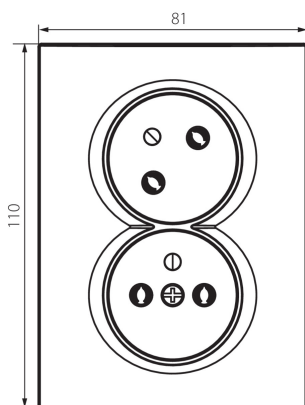

33602 LOGI 02-1255-142 cm

Dvojitá francouzská zásuvka, kompletní s ochranou kontaktů

5905339336026

Dvojitá zásuvka s uzemněním, kompletní se zachovanou fází, to znamená, že fáze je vždy na levé straně při pohledu ze předu na zásuvku. Zásuvka má také ochranu kontaktů. Zásuvka je určena pro montáž do krabiček větších než Ø60mm (nejméně Ø68mm). Kompletní zásuvka nevyžaduje další rámeček.

PARAMETRY VÝROBKU:

Barva: černá matná

Místo montáže: k zabudování do zdi

Ochrana kontaktů: ano

Šířka [mm]: 81

Výška [mm]: 110

Průměr montážní krabice: 68

Montážní hloubka: 25

Stupeň krytí IP: 20

LOGISTICKÉ ÚDAJE:

Způsob balení: 10

Počet kusů v druhém balení: 10

Počet kusů v hromadném balení: 120

Čistá jednotková hmotnost [g]: 102

Gramáž [g]: 120.5

Délka jednotkového balení [cm]: 11

Dvojitá francouzská zásuvka, kompletní s ochranou kontaktů

Výška kartonu [cm]: 53

Délka kartonu [cm]: 51

Objem kartonu [m³]: 0.070278