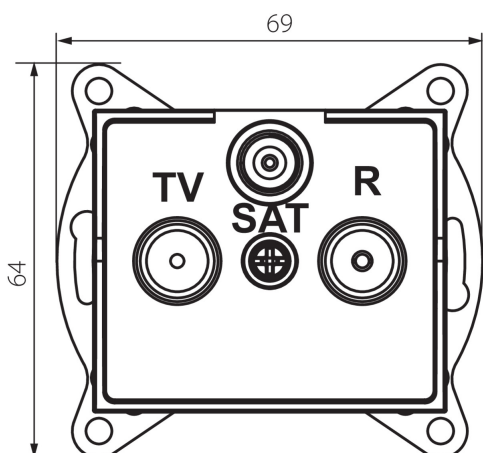

## 33600 LOGI 02-1340-042 cm

Zásuvka RTV-SAT průběžná

5905339336002

### PARAMETRY VÝROBKU:

**Barva:** černá matná  
**Místo montáže:** k zabudování do zdi  
**Šířka [mm]:** 69  
**Výška [mm]:** 64  
**Průměr montážní krabice:** 60  
**Počet zásuvek:** 3  
**Typ zásuvek:** RTV Sat-průchozí  
**Plast:** ABS