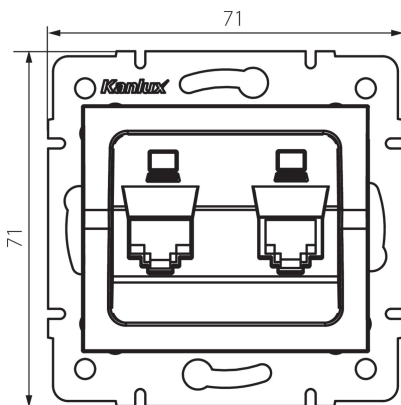

33593 LOGI 02-1410-042 cm

Dvojitá datová zásuvka - nezávislá (2xRJ45Cat 5e Jack)

5905339335937

PARAMETRY VÝROBKU:

Barva: černá matná

Místo montáže: k zabudování do zdi

Šířka [mm]: 71

Výška [mm]: 71

Průměr montážní krabice: 60

Počet zásuvek: 2

Typ zásuvek: dvojitá datová zásuvka (2x rj45cat 5e)

Plast: ABS

LOGISTICKÉ ÚDAJE:

Způsob balení: 10

Počet kusů v druhém balení : 10

Počet kusů v hromadném balení: 120

Čistá jednotková hmotnost [g]: 58

Gramáž [g]: 70.5

Délka jednotkového balení [cm]: 10

Šířka jednotkového balení [cm]: 4

Výška jednotkového balení [cm]: 13

Hmotnost kartonu [kg]: 8.46

Šířka kartonu [cm]: 25.5

Výška kartonu [cm]: 32

Délka kartonu [cm]: 44

Objem kartonu [m³]: 0.035904