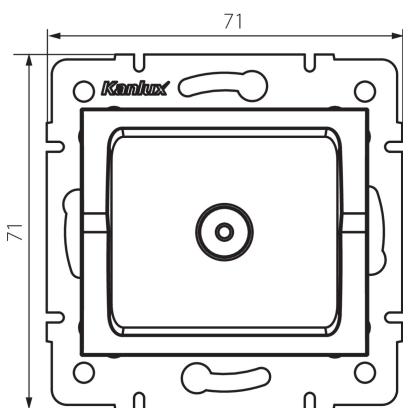

## 33592 LOGI 02-1290-042 cm

Anténní zásuvka typu TV průběžná

5905339335920

### PARAMETRY VÝROBKU:

**Barva:** černá matná  
**Místo montáže:** k zabudování do zdi  
**Šířka [mm]:** 71  
**Výška [mm]:** 71  
**Průměr montážní krabice:** 60  
**Počet zásuvek:** 1  
**Typ zásuvek:** anténní, typ TV průchozí  
**Plast:** ABS

### LOGISTICKÉ ÚDAJE:

**Způsob balení:** 10  
**Počet kusů v druhém balení :** 10  
**Počet kusů v hromadném balení:** 120  
**Čistá jednotková hmotnost [g]:** 62  
**Gramáž [g]:** 74.67  
**Délka jednotkového balení [cm]:** 10  
**Šířka jednotkového balení [cm]:** 4  
**Výška jednotkového balení [cm]:** 14  
**Hmotnost kartonu [kg]:** 8.9604  
**Šířka kartonu [cm]:** 25.5  
**Výška kartonu [cm]:** 32  
**Délka kartonu [cm]:** 44  
**Objem kartonu [m³]:** 0.035904