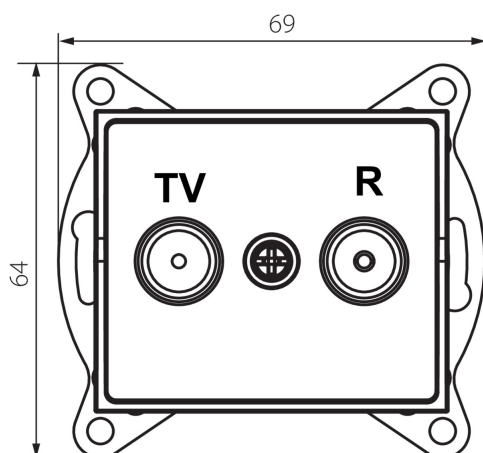

### PARAMETRY VÝROBKU:

**Barva:** černá matná

**Místo montáže:** k zabudování do zdi

**Šířka [mm]:** 69

**Výška [mm]:** 64

**Průměr montážní krabice:** 60

**Počet zásuvek:** 2

**Typ zásuvek:** RTV průchozí